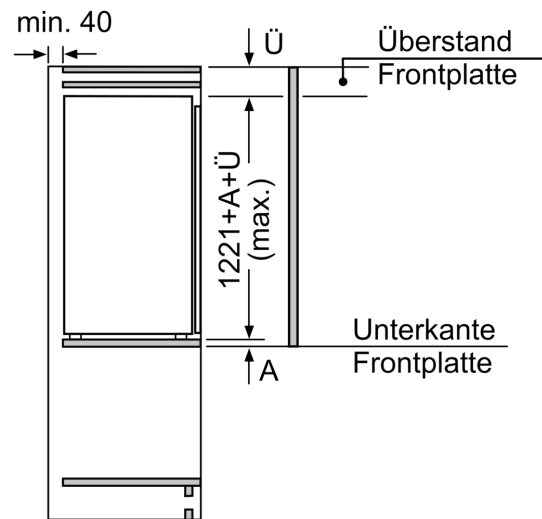

#### Maße

- Gerätemaße ( H x B x T): 122.1 cm x 54.1 cm x 54.8 cm
- Nischenmaße ( H x B x T): 122.5 cm x 56.0 cm x 55.0 cm

#### Montage

- Integrierter Kühlschrank
- easy Installation

N 50, EINBAU-KÜHLSCHRANK MIT GEFRIERFACH,  
122,5 X 56 CM, FLACHSCHARNIER  
K12422FE0

**Maximal zulässiges Gewicht der Möbelfronten**

Montierte Möbelfronten, die das zulässige Gewicht überschreiten, können zu Beschädigungen und zu Funktionsbeeinträchtigungen der Scharniere führen

A	B	C	D
1500-1750	22	22	B+5 / C+5
720-1400	19	19	
A1	15	19	
A2	15	19	

Maße in mm

Maße in mm

Maße in mm  
Empfehlung Spaltmaße für Flachscharnier

F	R	X
16-19	0-3	2,5
20	0-1	3
	2-3	2,5
21	0-1	3
	2-3	2,5
22	0	4
	1	3,5
	2-3	3