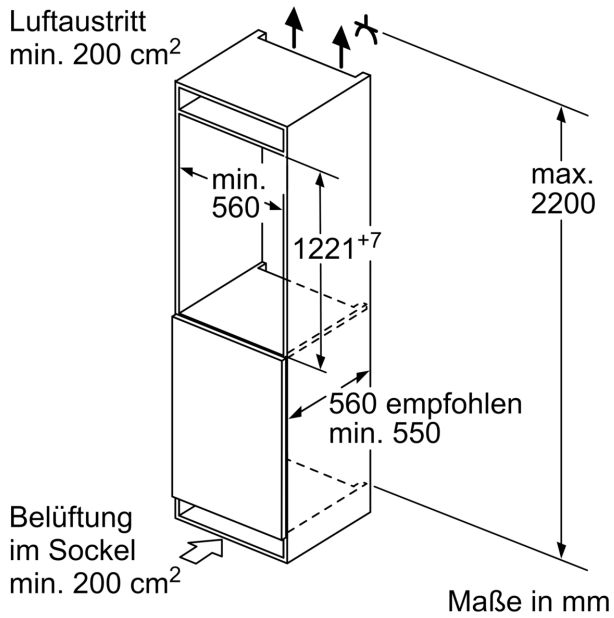

#### Maße

- Gerätemaße ( H x B x T): 122.1 cm x 54.1 cm x 54.8 cm
- Nischenmaße ( H x B x T): 122.5 cm x 56.0 cm x 55.0 cm

#### Montage

- Integrierter Kühlschrank
- easy Installation

N 50, EINBAU-KÜHLSCHRANK MIT GEFRIERFACH,  
122,5 X 56 CM, FLACHSCHARNIER  
K12422FE0

**Maximal zulässiges Gewicht der Möbelfronten**

Montierte Möbelfronten, die das zulässige Gewicht überschreiten, können zu Beschädigungen und zu Funktionsbeeinträchtigungen der Scharniere führen

Δ Gewicht  
A: Gerätetürhöhe inklusive Scharniere in mm  
B: Ungedämpftes Scharnier, Möbelfront in kg  
C: Gedämpftes Scharnier, Möbelfront in kg  
D: Zusätzliche mögliche Last in kg mit Schwerlastsatz

A	B	C	D
1500-1750	22	22	B+5 / C+5
720-1400	19	19	
A1	15	19	
A2	15	19	

Maße in mm

Maße in mm

Maße in mm  
Empfehlung Spaltmaße für Flachscharnier

F	R	X
16-19	0-3	2,5
20	0-1	3
	2-3	2,5
21	0-1	3
	2-3	2,5
22	0	4
	1	3,5
	2-3	3