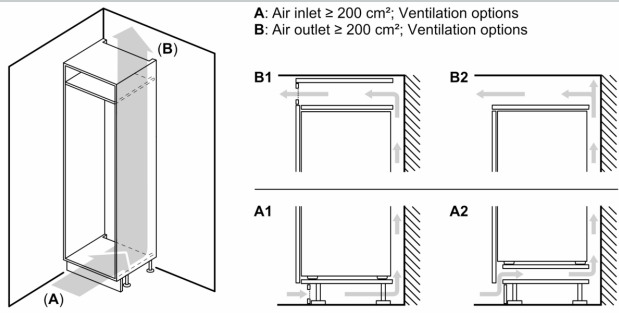

N 50, EINBAU-KÜHLSCHRANK MIT GEFRIERFACH,
122,5 X 56 CM, FLACHSCHARNIER
K12422FE0