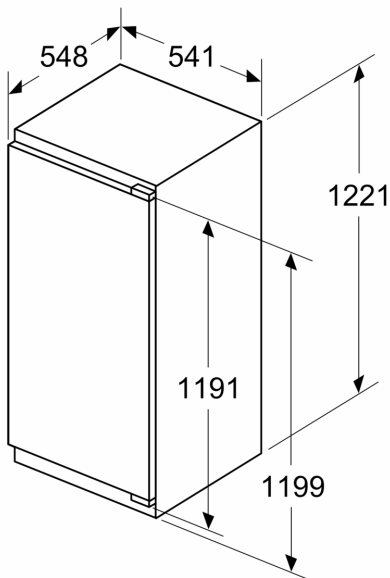

#### Maße

- Gerätemaße ( H x B x T): 122.1 cm x 54.1 cm x 54.8 cm
- Nischenmaße ( H x B x T): 122.5 cm x 56.0 cm x 55.0 cm

#### Montage

- Integrierter Kühlschrank
- easy Installation

N 50, EINBAU-KÜHLSCHRANK MIT GEFRIERFACH,  
122,5 X 56 CM, FLACHSCHARNIER  
K12422FE0

**Maximal zulässiges Gewicht der Möbelfronten**

Montierte Möbelfronten, die das zulässige Gewicht überschreiten, können zu Beschädigungen und zu Funktionsbeeinträchtigungen der Scharniere führen

Δ Gewicht  
A: Gerätetürhöhe inklusive Scharniere in mm  
B: Ungedämpftes Scharnier, Möbelfront in kg  
C: Gedämpftes Scharnier, Möbelfront in kg  
D: Zusätzliche mögliche Last in kg mit Schwerlastsatz

A	B	C	D
1500-1750	22	22	B+5 / C+5
720-1400	19	19	
A1	15	19	
A2	15	19	

Maße in mm

Maße in mm

Maße in mm  
Empfehlung Spaltmaße für Flachscharnier

F	R	X
16-19	0-3	2,5
20	0-1	3
	2-3	2,5
21	0-1	3
	2-3	2,5
22	0	4
	1	3,5
	2-3	3