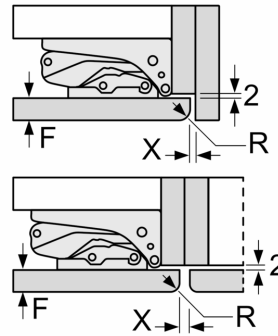

A	B	C	D
1500-1750	22	22	B+5 / C+5
720-1400	19	19	
A1	15	19	
A2	15	19	

Maße in mm

Maße in mm

Maße in mm  
Empfehlung Spaltmaße für Flachscharnier

F	R	X
16-19	0-3	2,5
20	0-1	3
	2-3	2,5
21	0-1	3
	2-3	2,5
22	0	4
	1	3,5
	2-3	3

Die in der Tabelle empfohlenen Spaltmaße sind einzuhalten, um eine kollisionsfreie Öffnung der Gerätetüre zu gewährleisten und Beschädigungen am Küchenmöbel zu vermeiden.