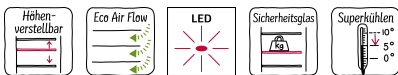

N 50, EINBAU-KÜHLSCHRANK MIT GEFRIERFACH,
122,5 X 56 CM, FLACHSCHARNIER
KI2422FE0

Dieser Einbaukühlschrank mit **** Gefrierfach hält die Lebensmittel dank der idealen Luftzirkulation Eco Air Flow und den flexiblen Aufbewahrungsmöglichkeiten bestmöglich frisch.

- ✓ Höhenverstellbare Böden: flexible Glasböden schaffen den Platz, den Sie für inspirierende Gerichte in Ihrem Kühlschrank benötigen.
- ✓ Eco Air Flow – Konstante Luftzirkulation für optimale Temperaturen und gleichmäßiges Kühlen.
- ✓ LED-Beleuchtung: angenehm helles Licht im gesamten Kühlschrank mit langlebigen LEDs.
- ✓ Sicherheitsglas: unsere Ablagen aus Sicherheitsglas kühlen flexibel und sorgenfrei große Mengen an Köstlichkeiten.
- ✓ Super Cooling: senkt die Temperatur, um Getränke oder Zutaten schnell abzukühlen, bevor die normale Einstellung wieder aktiviert wird.

Energieeffizienzklasse: ..... E
Durchschnittlicher Energieverbrauch in Kilowattstunden pro Jahr (kWh/a) (EU 2017/1369): ..... 147 kWh/a
Summe der Volumen der Tiefkühlfächer (EU 2017/1369): ..... 15 l
Summe der Volumen der Kaltlagerfächer und Kühlfächer: ..... 172 l
Geräuschwert: ..... 35 dB(A) re 1 pW
Geräusch-Effizienzklasse: ..... B
Bauform: ..... Einbau
Dekorrahmen/ -platte: ..... Möglich mit Zubehör
Höhe: ..... 1221 mm
Breite: ..... 541 mm
Gerätetiefe: ..... 548 mm
Min. Nischenmaße für Installation (H x B x T): ..1225.0 x 560 x 550 mm
Nettogewicht: ..... 40.2 kg
Absicherung: ..... 10 A
Türanschlag: ..... Rechts wechselbar
Spannung: ..... 220-240 V
Frequenz: ..... 50 Hz
Länge Anschlusskabel: ..... 230.0 cm
Anzahl Verdichter: 1
Anzahl unabhängiger Kühlkreisläufe: 1
Innenlüfter: ..... Nein
Scharniere wechselbar: ..... Ja
Anzahl verstellbarer Ablagen-Kühlteil (Stck): 3
Flaschenregale: ..... Nein
EAN-Nummer: 4242004264927
Marke: ..... Neff
Internationale Bestellbezeichnung: KI2422FE0
Produktkategorie: ..... Kühlschrank
Frostfree System: ..... Nein
Gerätetyp: ..... Vollintegriert
Integriertes Zubehör: ..... 3 x Eierablage, 1 x Eiswürfelschale

3 x Eierablage, 1 x Eiswürfelschale

KF1413S0 Türfront schwarz m Alu-Dekor
KF1413Z0 Türfront weiß m Alu-Dekorrahme
KS6B0RZ0 Flaschenablage
KSGG0MZ0 Butterdose