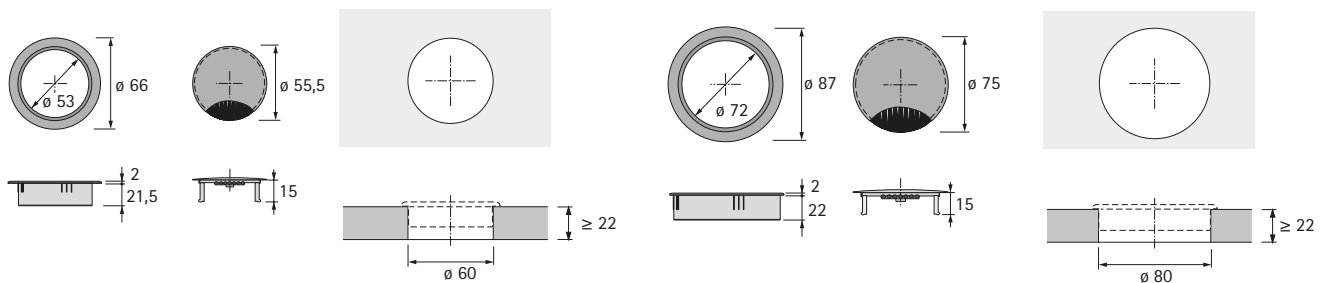

Kabelorganisation

- ▶ Kabeldurchlässe
- ▶ Metall Bürste rund

Kabeldurchlass Metall / Bürste rund

- ▶ Mit Bürstendichtung
- ▶ Zinkdruckguss

Oberfläche / Farbe	Bestell-Nr. / Durchmesser mm		VE
	60	80	
1 Aluminium Optik	0 045 859	0 045 869	1 St.
2 Chrom Optik matt	0 045 862	0 045 872	1 St.
3 Chrom Optik glanz	0 045 854	0 045 864	1 St.

Planungsmaße

Kabeldurchlass Metall / Bürste rund

- ▶ Mit Bürstendichtung
- ▶ Zinkdruckguss

Oberfläche / Farbe	Bestell-Nr. / Durchmesser mm		VE
	60	80	
1 Edelstahl Optik	0 045 861	0 045 871	1 St.

Planungsmaße