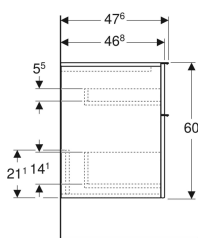

Geberit iCon Seitenschrank mit zwei Schubladen

Beispielbild

Eigenschaften

- FSC™ C134279 zertifiziert
- Wandhängend
- Mit zwei Schubladen
- Griff zum Öffnen
- Griff austauschbar
- Schublade mit Selbsteinzug

- Feuchtigkeitsbeständig
- Vormontiert geliefert

Technische Daten

Werkstoff	Hochverdichtete Dreischicht-Holzspanplatte
Maximale Schubladenbelastung	30 kg

Lieferumfang

- Seitenschrank

- Befestigungsmaterial

Art.-Nr.	Farbe / Oberfläche	B	H	T	VE1
502.315.01.1	Korpus und Front: weiß / lackiert hochglänzend Griff: weiß / pulverbeschichtet matt	45 cm	60 cm	47.6 cm	1 St.
502.315.01.2	Korpus und Front: weiß / lackiert hochglänzend Griff: hoch-glanzverchromt	45 cm	60 cm	47.6 cm	1 St.
502.315.01.3 *	Korpus und Front: weiß / lackiert matt Griff: weiß / pulverbeschichtet matt	45 cm	60 cm	47.6 cm	1 St.
502.315.JK.1	Korpus und Front: lava / lackiert matt Griff: lava / pulverbeschichtet matt	45 cm	60 cm	47.6 cm	1 St.
502.315.JL.1 *	Korpus und Front: sand-grau / lackiert hochglänzend Griff: sand-grau / pulverbeschichtet matt	45 cm	60 cm	47.6 cm	1 St.
502.315.JH.1	Korpus und Front: Eiche / Melamin Holzstruktur Griff: lava / pulverbeschichtet matt	45 cm	60 cm	47.6 cm	1 St.
502.315.JR.1 *	Korpus und Front: Nussbaum hickory / Melamin Holzstruktur Griff: lava / pulverbeschichtet matt	45 cm	60 cm	47.6 cm	1 St.

* Auftragsbezogene Produktion

Zubehör

- Geberit Lichtleiste für Schublade, links und rechts, Länge 35 cm
- Geberit Set Füße
- Geberit iCon Griff
- Geberit Handtuchhalter für Badezimmermöbel
- Geberit Handtuchhalter für Badezimmermöbel, Ecke abgerundet
- Geberit Handtuchhalter für Badezimmermöbel, Ecke rechtwinklig
- Geberit Handtuchhaken
- Geberit Steckdosenelement
- Geberit Steckdosenelement mit USB-Anschluss