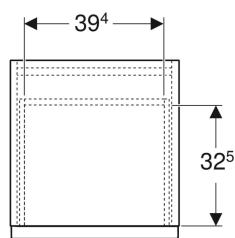

Geberit iCon Seitenschrank mit zwei Schubladen

Beispielbild

Eigenschaften

- FSC™ C134279 zertifiziert
- Wandhängend
- Mit zwei Schubladen
- Griff zum Öffnen
- Griff austauschbar
- Schublade mit Selbsteinzug

- Feuchtigkeitsbeständig
- Vormontiert geliefert

Technische Daten

Werkstoff	Hochverdichtete Dreischicht-Holzspanplatte
Maximale Schubladenbelastung	30 kg

Lieferumfang

- Seitenschrank

- Befestigungsmaterial

Art.-Nr.	Farbe / Oberfläche	B	H	T	VE1
502.315.01.1	Korpus und Front: weiß / lackiert hochglänzend Griff: weiß / pulverbeschichtet matt	45 cm	60 cm	47.6 cm	1 St.
502.315.01.2	Korpus und Front: weiß / lackiert hochglänzend Griff: hoch-glanzverchromt	45 cm	60 cm	47.6 cm	1 St.
502.315.01.3 *	Korpus und Front: weiß / lackiert matt Griff: weiß / pulverbeschichtet matt	45 cm	60 cm	47.6 cm	1 St.
502.315.JK.1	Korpus und Front: lava / lackiert matt Griff: lava / pulverbeschichtet matt	45 cm	60 cm	47.6 cm	1 St.
502.315.JL.1 *	Korpus und Front: sand-grau / lackiert hochglänzend Griff: sand-grau / pulverbeschichtet matt	45 cm	60 cm	47.6 cm	1 St.
502.315.JH.1	Korpus und Front: Eiche / Melamin Holzstruktur Griff: lava / pulverbeschichtet matt	45 cm	60 cm	47.6 cm	1 St.
502.315.JR.1 *	Korpus und Front: Nussbaum hickory / Melamin Holzstruktur Griff: lava / pulverbeschichtet matt	45 cm	60 cm	47.6 cm	1 St.