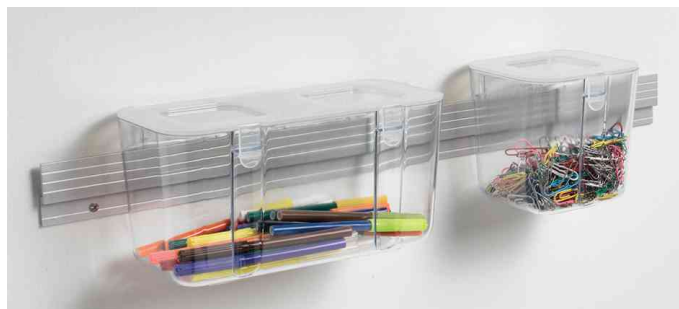

deflecto®

Rail pour montage mural des boîtes de rangement Caddy

- en aluminium
- pour accrocher les boîtes de rangement Caddy au mur

Rail pour montage mural des boîtes de rangement Caddy

Produit	Modèle	Dimensions	Couleur	Conditionné	Numéro de fabricant	Code
Rail pour montage mural des boîtes de rangement Caddy		(L)559 x (P)5 x (H)45 mm	argent		22773CREU	70003057