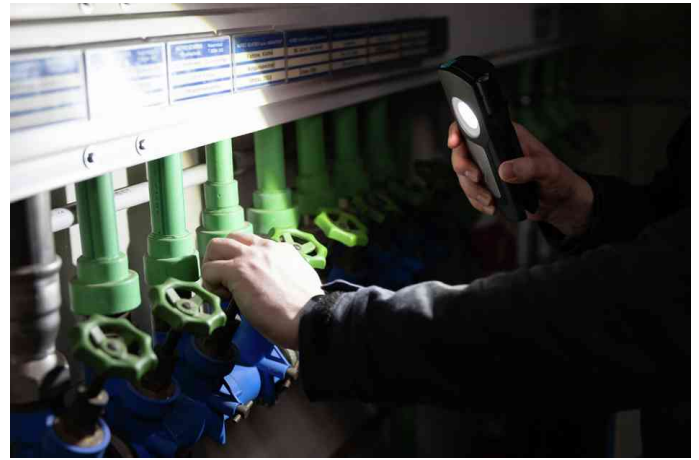

LED Akku-Arbeitsleuchte WL1500R Pocket Flex

LED Akku-Arbeitsleuchte WL1500R Pocket Flex, Rückansicht

Visuel de référence: présente le produit en utilisation

Visuel de référence: présente le produit en utilisation