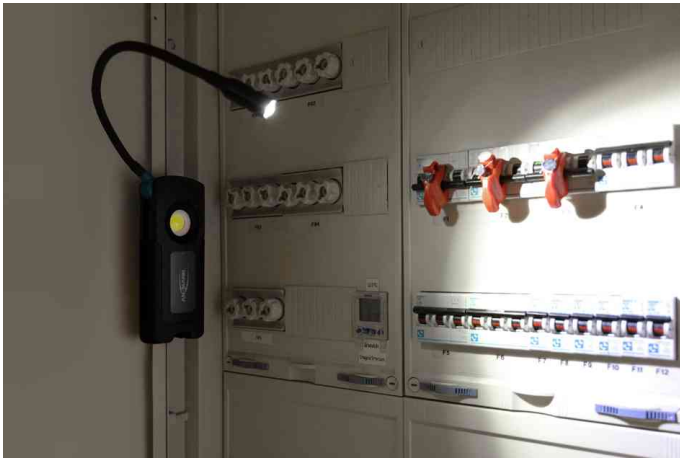

LED Akku-Arbeitsleuchte WL1500R Pocket Flex

LED Akku-Arbeitsleuchte WL1500R Pocket Flex, Rückansicht

Visuel de référence: présente le produit en utilisation

Visuel de référence: présente le produit en utilisation

Produit	Modèle	Dimensions	Matière	Couleur	Numéro de fabricant	Code
LED Akku-Arbeitsleuchte WL1500R Pocket Flex	1 + 1 LED	(B)76,5 x (T)171 x (H)40,7 mm	???	schwarz	1600-0565	18006386