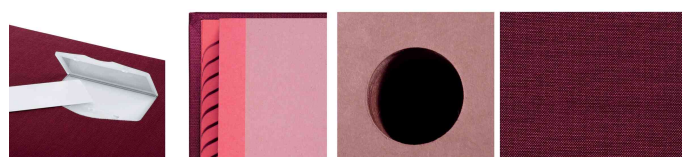

Unterschriftenmappe "DE LUXE", Leinen-Einband

- für Format DIN A4
- 20 Fächer
- mit hochwertigem Leinen-Einband
- hochwertiger rosa Löschkarton mit 3 Schaulöchern im Buchblock
- mit dehnbarem Rücken
- aufklappbares Beschriftungsschild 30 x 60 mm zum einfachen Beschriften
- inkl. PC-bedruckbarer Ersatzeinlage für das Beschriftungsfenster

Anwendungsbeispiele:

- zum Vorsortieren Ihrer Belege und Korrespondenz

Für wen geeignet:

- Büroangestellte und Sekretärinnen
- Verwaltungsangestellte

Unterschriftenmappe "DE LUXE", blau

Unterschriftenmappe "DE LUXE", rot

Unterschriftenmappe "DE LUXE", schwarz

Beschriftungsfeld - Fächerblock - Rosa Löschkarton - Leinen-Einband

Produkt	Ausführung	Format	Farbe	VE	Hersteller-Nummer	Bestell-Nummer
Unterschriftenmappe "DE LUXE"	20 Fächer	A4	blau		24201-02	62420102
		A4	rot		24201-01	62420101
	20 Fächer	A4	schwarz		24201-04	62420104