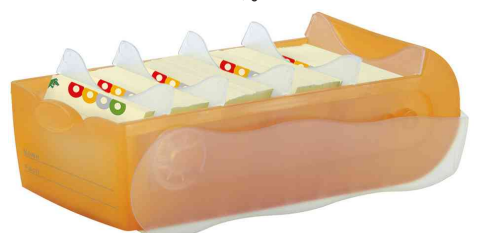

## Lernkartei CROCO

Das Lernprinzip ist so einfach wie effektiv

- das pfiffige Lernsystem - richtige Karten wandern nach hinten, falsche zurück ins erste Fach
- aus Polypropylen
- Deckel: transluzent-klar
- mit 5 variablen Fächern
- beim Öffnen verschwindet der Deckel unter der Box
- bei geschlossenem Zustand sind die Stützen arretiert
- mit großem Beschriftungsschild
- stapelbar
- inkl. 5 variabler Stützplatten und 100 linierten Karteikarten

### Anwendungsbeispiele:

- zum einfachen Lernen von Vokabeln
- auch als Visitenkartenetui verwendbar
- als Aufbewahrungsbox für kleine Utensilien gut geeignet

### Für wen geeignet:

- Schüler und Studenten

Lernkartei CROCO, blau-transluzent

Lernkartei CROCO, gelb-transluzent

Lernkartei CROCO, grau-transluzent

Lernkartei CROCO, grün-transluzent

Lernkartei CROCO, lila-transluzent