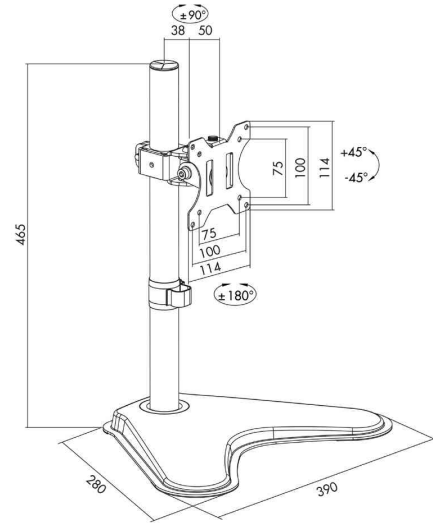

LogiLink®

Monitorarm mit Standfuß, Armlänge: 88 mm

für Bildschirme von 33,02 bis 81,28 cm (13" - 32")

- stabile Stahlkonstruktion
- passend für LCD, LED, PC und TV Monitore
- neigbar: - / + 45 Grad
- schwenkbar: - / + 90 Grad
- drehbar: - / + 180 Grad
- VESA Kompatibilität: 75 x 75, 100 x 100
- Höhe: 460 mm

Anwendungsbeispiele:

- direkt auf den Schreibtisch stellen (ohne Bohren, Klemmen etc.)

Monitorarm mit Standfuß

Monitorarm mit Standfuß - Abmessungen

Produkt	Ausführung	Tragkraft	Farbe	Hersteller-Nummer	Bestell-Nummer
Monitorarm mit Standfuß	bis 32" (81,28 cm)	bis 8 kg	schwarz	BPO044	11116191