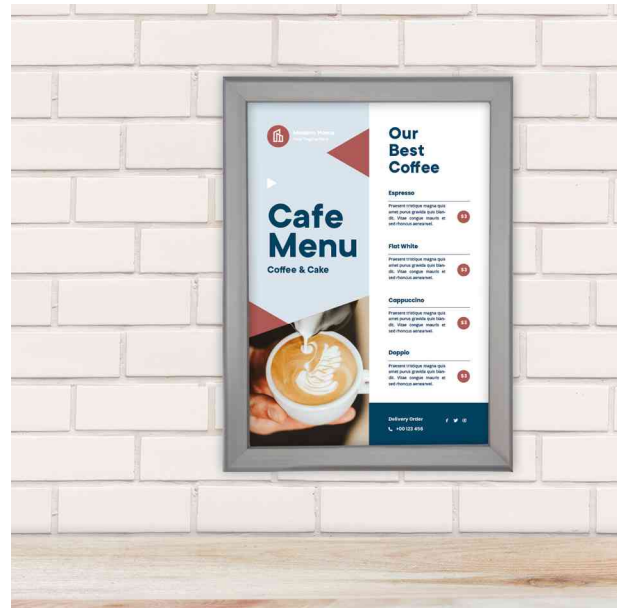

## Plakatrahmen, silber eloxiert - 20 mm Rahmenprofil

- aus eloxiertem Aluminium
- mit Easy-Click-System für eine schnelle, einfache und repräsentative Präsentation
- die klare transparente Antireflexfolie schützt das Poster vor Schmutz und Feuchtigkeit
- Profil mit Gehrungswinkel
- flaches Rahmenprofil 20 mm
- Lieferung inkl. Befestigungsmaterial (4 Schrauben und 4 Dübel)

### Anwendungsbeispiele:

- zum Aushang wichtiger Informationen, Nachrichten, Angebote

### Für wen geeignet:

- Gastronomie
- Ladengeschäfte
- Krankenhäuser
- Arztpraxen

Plakatrahmen, silber eloxiert - 20 mm Rahmenprofil

Symbolbild: zeigt das Produkt in Anwendung

Produkt	Ausführung	Maße	Farbe	VE	Hersteller-Nummer	Bestell-Nummer
Plakatrahmen - 20 mm Rahmenprofil	A3		silber		355002	71700384
	A4		silber		355000	71700382
	A5		silber		355011	71700387