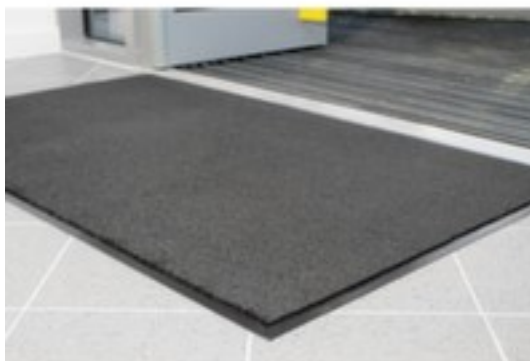

### Entra-Plush

longueur x largeur 1500 x 900 mm, combustibilité conform. à la norme DOC-FF-1-70, En polypropylène avec surface velours coloris gris, résistant résist. rayonnements UV

Numéro d'article: 184442

## Tapis bouclé pour l'intérieur Entra-Plush

### avec poil séchant rapidement

tapis d'entrée

- convient pour le intérieur
- longueur x largeur 1500 x 900 mm
- En polypropylène avec surface velours coloris gris
- résistant résist. rayonnements UV
- combustibilité conform. à la norme DOC-FF-1-70

## Détails techniques

équipement du poste de travail	revêtement de sol	largeur	900 mm
revêtement de sol	tapis d'entrée	épaisseur	7 mm
lieu d'utilisation	intérieur	difficilement inflammable	oui
matériau de surface de roulement	polypropylène	résistance	résist. rayonnements UV
surface de revêtement de sol	velours	coupe-feu	combustibilité conform. à la norme DOC-FF-1-70
couleur	gris	Poids	5 kg