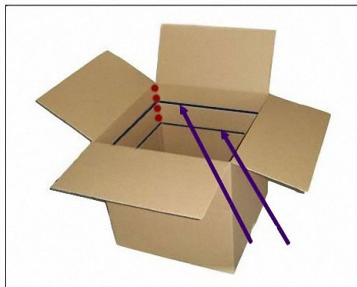

Zum Einschneiden an den 4 Ecken verwenden Sie am Besten ein Schneidmesser (Cutter) oder alternativ eine Schere.