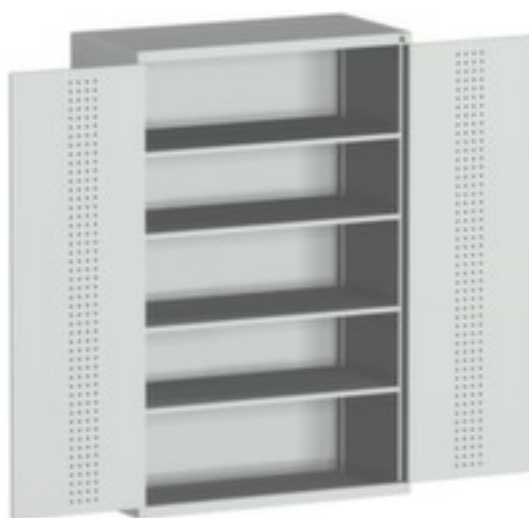

bott **kast met geperforeerde** **platen** **cubio**

hoogte x breedte x diepte 2000 x 1300 x 650 mm, 4 niveaus met Stalen bodem, afsluitbaar met 5-punts sluitsysteem, romp met slag- en krasvaste poedercoating in RAL7035 lichtgrijs, front met slag- en krasvaste poedercoating in RAL7035 lichtgrijs

Artikelnummer: 125955

bott Systemkast cubio

kast met geperforeerde platen

- hoogte x breedte x diepte 2000 x 1300 x 650 mm
- constructie van plaatstaal
- dubbele openslaande deur met perforaties
- deuren binnen met perforatie
- deuropeningshoek 180 °
- 4 niveaus met Stalen bodem
- draagvermogen per niveau 160 kg
- met draaigreep
- afsluitbaar met 5-punts sluitsysteem
- romp met slag- en krasvaste poedercoating in RAL7035 lichtgrijs
- front met slag- en krasvaste poedercoating in RAL7035 lichtgrijs
- niveaus met corrosiebeschermende zinklaag

Technische details

meubeltype kast

oppervlak romp m. poedercoating

type kast	systeemkast	oppervlak front	m. poedercoating
type deur	dubbele openslaande deur met perforaties	sluitsysteem	5-punts sluitsysteem
hoogte	2000 mm	oppervlak legbord	verzinkt
breedte	1300 mm	afsluitbaar	ja
diepte	650 mm	scheidingswand	nee
kast uitrusting	legborden	materiaal	plaatstaal
legbord-/niveautype	Stalen bodem	openingshoek deur	180 °
legborden / schappen aantal	4 stuks	greep	draaigreep
draagvermogen legbord	160 kg	verrijdbaar	nee
kleur romp	lichtgrijs // RAL7035	gewicht	169,1 kg
kleur voorkant	lichtgrijs // RAL7035		