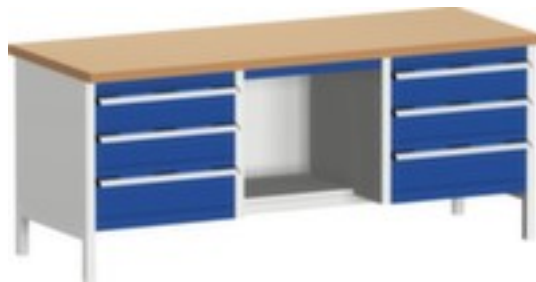

bott

werkbank met opbergruimte cubio

hoogte x breedte x diepte 840 x 2000 x 750 mm, tafelblad van beuken, geolied, draagvermogen 1200 kg, uitvoering frame 4 voeten, uitrusting: 6 laden, 1 legbord, onderstel met slag- en krasvaste poedercoating in RAL7035 lichtgrijs, front met slag- en krasvaste poedercoating in RAL5010 gentiaanblauw

Artikelnummer: 126212

bott Werkbank cubio

werkbank met opbergruimte

- hoogte x breedte x diepte 840 x 2000 x 750 mm
- tafelblad van beuken, geolied
- bladdikte 40 mm
- draagvermogen 1200 kg
- uitvoering frame 4 voeten
- uitrusting: 6 laden, 1 legbord
- links 3 laden
- midden 1 legbord
- rechts 3 laden
- draagvermogen per lade 75 kg
- laden op looprails met kogellagers, uittrekbaar legbord 100 %
- met lade voor normale belastingen
- met greeplijst
- constructie van staal
- onderstel met slag- en krasvaste poedercoating in RAL7035 lichtgrijs
- front met slag- en krasvaste poedercoating in RAL5010 gentiaanblauw

Technische details

meubeltype	tafel	fronthoogte 150 mm	4 stuks
type tafel	werkbank	fronthoogte 200 mm	2 stuks
uitvoering frame	4 voeten	draagvermogen lade	75 kg
vorm onderstel	4-voetonderstel	uittrekbare lade	100 %
hoogte	840 mm	uittrekrail lade	op looprails met kogellagers
breedte	2000 mm	greep	greeplijst
diepte	750 mm	materiaal plaat	beuken
dikte plaat	40 mm	oppervlak plaat	geolied
soort uittrekking	lade voor normale belastingen	kleur plaat	beuken
draagvermogen	1200 kg	materiaal onderstel	staal
in hoogte verstelbaar	ja	oppervlak onderstel	m. poedercoating
werkbank uitrusting	6 laden, 1 legbord	kleur onderstel	lichtgrijs // RAL7035
onderbouwelementen links	3 laden	oppervlak front	m. poedercoating
onderbouwelementen midden	1 legbord	kleur voorkant	gentiaanblauw // RAL5010
onderbouwelementen rechts	3 laden	verrijdbaar	nee
laden aantal	6 stuks	gewicht	146 kg