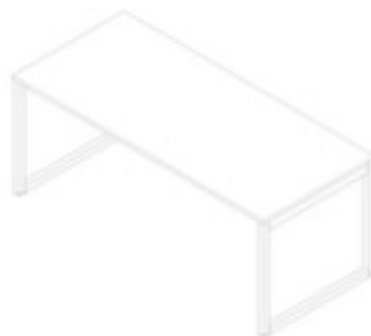

Quadrifoglio table de bureau Practika

hauteur x largeur x profondeur 730 x 1800 x 800 mm, panneau en bois avec revêtement mélaminé, facile d'entretien finition blanc, Piètem. semelles en acier avec finition époxy résistante aux chocs et aux rayures en blanc

Numéro d'article: 182630

Quadrifoglio Bureau Practika

table de bureau

- hauteur x largeur x profondeur 730 x 1800 x 800 mm
- panneau en bois avec revêtement mélaminé, facile d'entretien finition blanc
- épaisseur 25 mm
- bord avec bande de chant en ABS antichoc
- Piètem. semelles en acier avec finition époxy résistante aux chocs et aux rayures en blanc
- avec 2 traverse(s)
- châssis avec vis de mise à niveau

Détails techniques

type de meuble	table	épaisseur de panneau	25 mm
type de table	table de bureau	forme de châssis	Piètem. semelles
élément de table	élément de base	matériau de châssis	acier

hauteur	730 mm	surface de châssis	finition peinture époxy
largeur	1800 mm	couleur du châssis	blanc
profondeur	800 mm	soubassement	vis de mise à niveau
forme de panneau	rectangulaire	hauteur réglable	non
matériau de plaque	bois	traverses	2 pièce
surface de plaque	a. revêt. mélaminé	propriétés surface	anti-abrasif, anti-rayures, lavable, anti-reflet, non- réfléchissant
couleur de la plaque	blanc	Poids	41 kg
bord de panneau	bandes de chant en ABS		

Accessoires

183045

angle de liaison, angle 90 °, hauteur x largeur x profondeur 730 x 840 x 840 mm, pour Piètem. semelles, panneau en bois avec revêtement mélaminé, facile d'entretien finition blanc, forme angulaire, pied d'appui en acier avec finition époxy résistante aux chocs et aux rayures en blanc