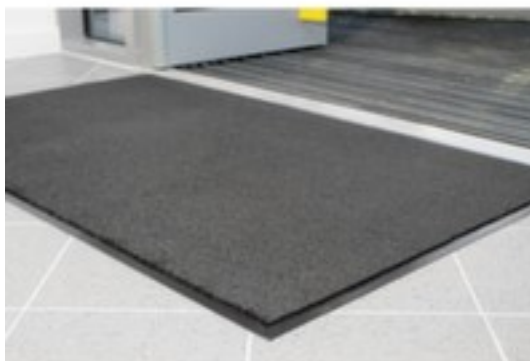

tapis d'entrée

Entra-Plush

longueur x largeur 1500 x 900 mm, combustibilité conform. à la norme DOC-FF-1-70, en polypropylène avec surface velours en gris, résistant résist. rayonnements UV

Numéro d'article: 184442

Tapis bouclé pour l'intérieur Entra-Plush

avec poil séchant rapidement

tapis d'entrée

- convient pour intérieur
- longueur x largeur 1500 x 900 mm
- en polypropylène avec surface velours en gris
- résistant résist. rayonnements UV
- combustibilité conform. à la norme DOC-FF-1-70

Détails techniques

équipement du poste de travail	revêtement de sol	largeur	900 mm
revêtement de sol	tapis d'entrée	épaisseur	7 mm
lieu d'utilisation	intérieur	difficilement inflammable	oui
matériau de surface de roulement	polypropylène	résistance	résist. rayonnements UV
surface de revêtement de sol	velours	coupe-feu	combustibilité conform. à la norme DOC-FF-1-70
couleur	gris	Poids	5 kg

longueur 1500 mm