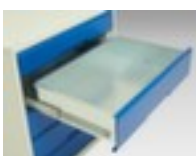

bott **ladekast** verso

hoogte x breedte x diepte 1000 x 525 x 550 mm, 4 lade(n), met volledig uittrekbaar, 1 x kast met vleugel deur, 1 niveaus met Stalen bodem

Artikelnummer: 232190

ladekast

- hoogte x breedte x diepte 1000 x 525 x 550 mm
- 4 lade(n)
- laden hoogte 4x100 mm
- constructie van staal, gelast
- draagvermogen per lade 75 kg
- met volledig uittrekbaar
- ladegeleider 100 %
- met Uittrekbeveiliging per lade
- 1 x kast met vleugel deur
- deuropeningshoek 180 °
- 1 niveaus met Stalen bodem

Technische details

meubeltype	kast	openingshoek deur	180 °
type kast	ladekast	legborden / schappen aantal	1 stuks
materiaal	staal	legbord-/niveautype	Stalen bodem
materiaal verwerking	gelast	uittrekbare lade	100 %
hoogte	1000 mm	kleur romp	lichtgrijs // RAL7035
breedte	525 mm	kleur voorkant	purperrood // RAL3004
diepte	550 mm	oppervlak romp	
laden aantal	4 stuks	oppervlak front	
laden aantal x hoogte	4x100 mm	uittrekblokkering	Uittrekbeveiliging per lade
draagvermogen lade	75 kg	soort uittrekking	volledig uittrekbaar
slagbomen aantal	1 stuks	oppervlak legbord	verzinkt
deuren aantal	1 stuks	scheidingswand	nee
type deur	vleugeldeur	gewicht	52,454 kg