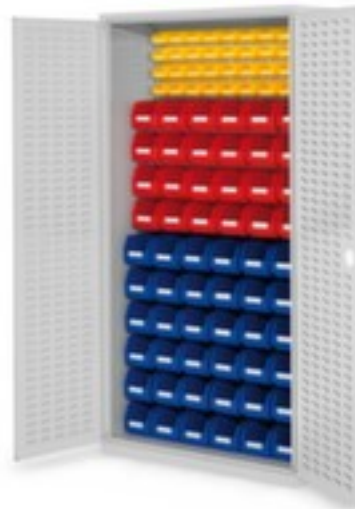

Kappes Schlitzplattenschrank mit Kästen

RasterPlan®

Höhe x Breite x Tiefe 1950 x 1000 x
410 mm, 92 Kästen aus Polyethylen,
verschießbar mit Zylinderschloss,
Korpus mit strapazierfähiger
Kunststoffbeschichtung in lichtgrau

Artikelnummer: 222934

® RasterPlan

KAPPES

Kappes Schlitzplattenschrank RasterPlan® mit Favorit-Sichtlagerkästen

Schlitzplattenschrank mit Kästen

- Höhe x Breite x Tiefe 1950 x 1000 x 410 mm
- 92 Kästen aus Polyethylen
- Bestückung 36 x H x B x T 130 x 140 x 290 mm, 24 x H x B x T 130 x 140 x 230 mm, 32 x H x B x T 45 x 105 x 85 mm
- Konstruktion aus Stahl
- Doppel-Flügeltür mit Schlitzprägung
- Türöffnungswinkel 200 °
- verschließbar mit Zylinderschloss
- 3-riegeliger-Schließmechanismus
- Korpus mit strapazierfähiger Kunststoffbeschichtung in lichtgrau

Möbeltyp	Schrank	Oberfläche Korpus	kunststoffbeschichtet
Schranktyp	Systemschrank	Oberfläche Front	kunststoffbeschichtet
Türtyp	Doppel-Flügeltür mit Schlitzprägung	Schließsystem	Zylinderschloss
Höhe	1950 mm	Schließfunktion	3-riegeliger-Schließmechanismus
Breite	1000 mm	Material	Stahl
Tiefe	410 mm	abschließbar	ja
Schrank Ausstattung	Schlitzplatte mit Kästen	Mitteltrennwand	nein
Kasten-Anzahl x Größe	36 x H x B x T 130 x 140 x 290 mm, 24 x H x B x T 130 x 140 x 230 mm, 32 x H x B x T 45 x 105 x 85 mm	Türöffnungswinkel	200 °
Material Kasten	Polyethylen	Gewicht	94,87 kg
Farbe Korpus	lichtgrau		

Dazu passt auch ...

221109		Putzrollen-Bodenständer, für max. 430 mm breite Rollen, Passend für Rollen mit 450 mm Durchmesser, Gestell aus Metall in weiß
221121		Wischtuch, 1500 Tücher, Länge x Breite 300 x 230 mm, Rollen Länge x Durchmesser 450 m x 290 mm, Papierqualität Zellstoff, glatt, In altrosa
222681		Handreinigungsgel, parfüm- und silikonfrei, Geruch Zitrone
531287		Inforahmen, DIN A4 im Hoch-/Querformat, Rahmen in rot, Rückseite selbstklebend