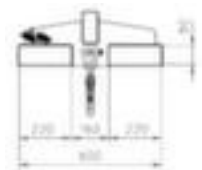

## Bauer Lastarm

Traglast 5000 kg, Länge x Breite 2400 x 600 mm, Kranarm starr, Aus Stahl mit Lackierung in RAL2000 Gelborange

Artikelnummer: 525852

### starrer Arm, ohne Neigung

Lastarm

- Traglast 5000 kg
- Länge x Breite 2400 x 600 mm
- Einfahrhöhe x Einfahrbreite 80 x 220 mm
- Einfahrtaschenabstand 160 mm
- Mit Abrutschsicherung
- Kranarm starr
- Mit 1 Haken
- Nicht kranbar
- Aus Stahl mit Lackierung in RAL2000 Gelborange

## Technische Details

Hebegerät	Hebezeug	Einfahrtaschenhöhe	80 mm
Hebezeugtyp	Lastaufnahme	Einfahrtaschenbreite	220 mm
Last-Handling	Stapler-Anbaugerät	Abstand Einfahrtaschen	160 mm
Stapler-Anbaugerät	Lastarm	Material	Stahl
Traglast (max.)	5000 kg	Oberfläche	lackiert

Länge	2400 mm	Farbe	gelborange // RAL2000
Breite	600 mm	Farbe Ausführung	gelborange // RAL2000
Arm Funktion	starr	Sicherheitsausstattung Hebezeuge	Abrutschsicherung
Last-Handling Ausstattung	1 Haken	Gewicht	132 kg
Kranbar	Nicht kranbar		