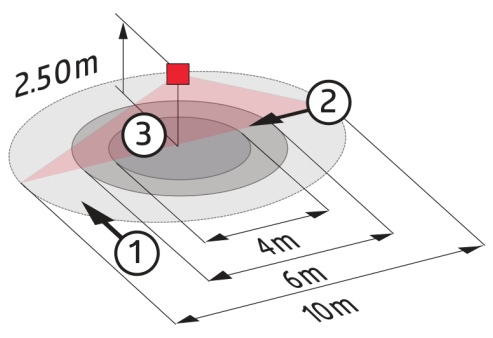

Technische gegevens

Spanning:	230 V AC ±10% 50 Hz
Afmetingen:	Sensorkop: Ø 45 x 28 mm, Vermogensdeel: 240 x 26 x 26 mm
Verbruik:	ca. 2 W
slavetoestellen:	max. 8
Detectiebereik:	horizontaal 360° (Plafondmontage)
Reikwijdte:	max. Ø 10 m dwars max. Ø 6 m frontaal max. Ø 4 m zittend
Detectiezone voor dwars langs de melder lopen:	78 m ² / 2,5 m Montagehoogte
Montagehoogte min./max./aanbevolen:	2 m / 5 m / 2,5 m
Beschermingsgraad/-klasse:	IP20 / Klasse II
Slagvastheid:	IK03
Omgevingstemperatuur:	-25 °C tot +50 °C
Behuizing:	polycarbonaat, UV-bestendig
Kabellengte:	50 cm
	Kanaal 1 (lichtsturing)
DALI-uitgang:	80 mA (-), 125 mA (max.), -
Ondersteund bedieningsapparaten:	DT0, DT5, DT6, DT7
Ondersteund besturingseenheden:	- (single master)
Nalooptijd:	1 min - 150 min
Oriëntatieverlichting:	10 - 30 % / OFF / 5 min - 60 min / ∞

Afmetingen 93470

Schakelschema

Detectie bereik

- 1: Dwars langs de melder lopen
- 2: Frontaal naar de melder lopen
- 3: Zittende activiteit