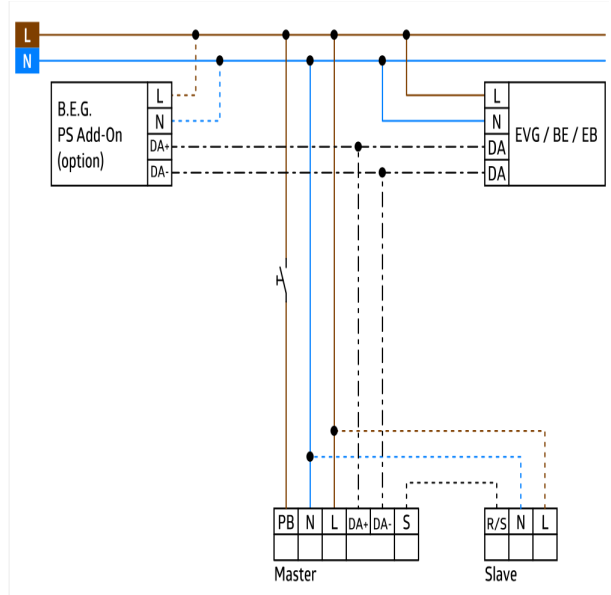

Technische gegevens

Spanning:	230 V AC ±10% 50 Hz
Afmetingen:	Sensorkop: Ø 45 x 28 mm, Vermogensdeel: 240 x 26 x 26 mm
Verbruik:	ca. 2 W
slavetoestellen:	max. 8
Detectiebereik:	horizontaal 360° (Plafondmontage)
Reikwijdte:	max. Ø 10 m dwars max. Ø 6 m frontaal max. Ø 4 m zittend
Detectiezone voor dwars langs de melder lopen:	78 m ² / 2,5 m Montagehoogte
Montagehoogte min./max./aanbevolen:	2 m / 5 m / 2,5 m
Beschermingsgraad/-klasse:	IP20 / Klasse II
Slagvastheid:	IK03
Omgevingstemperatuur:	-25 °C tot +50 °C
Behuizing:	polycarbonaat, UV-bestendig
Kabellengte:	50 cm
	Kanaal 1 (lichtsturing)
DALI-uitgang:	80 mA (-), 125 mA (max.), -
Ondersteund bedieningsapparaten:	DT0, DT5, DT6, DT7
Ondersteund besturingseenheden:	- (single master)
Nalooptijd:	1 min - 150 min
Oriëntatieverlichting:	10 - 30 % / OFF / 5 min - 60 min / ∞

**Ingestelde
helderheidswaarde:** 10 - 2500 Lux
Gemengd licht meting

Bestelgegevens

Omschrijving	Kleur	Code	EAN-Code
PD9N-M-DACO DALI-2	wit mat, overeenkomstig RAL9010	93470	4007529934706

Accessoires

Omschrijving	Kleur	Code	EAN-Code
BLE-IR-Adapter	zwart	93067	4007529930678
IR-Adapter voor Smartphones	zwart	92726	4007529927265
IR-PD-DALI	-	92094	4007529920945
IR-PD-DALI-LD	-	92652	4007529926527
IR-PD-DALI-E	-	92122	4007529921225
IR-PD-DALI-Mini	-	92112	4007529921126
Afdekking IP65	transparant	92958	4007529929580
Afdekring PD9 Ø 36 mm	antraciet glanzend	92235	4007529922352
Afdekring PD9 Ø 36 mm	wit glanzend	92238	4007529922383
Afdekring PD9 Ø 36 mm	zilver glanzend	92237	4007529922376
Afdekring PD9 Ø 45 mm	wit mat	92327	4007529923274
Afdekring PD9 Ø 45 mm	zilver mat	92346	4007529923465
Vierkant designraam PD9-IB	zuiver wit mat, overeenkomstig RAL9010	92993	4007529929931

Afmetingen 93470

Schakelschema

Detectie bereik

- 1: Dwars langs de melder lopen
- 2: Frontaal naar de melder lopen
- 3: Zittende activiteit