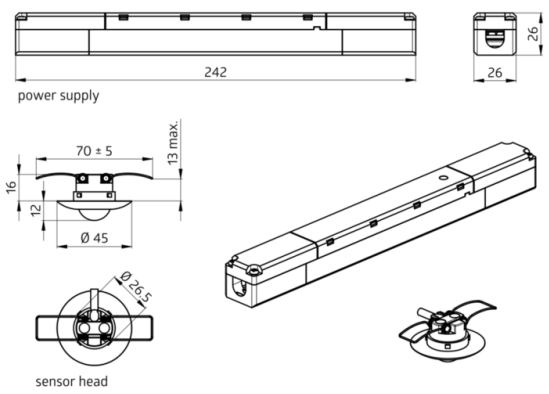

Technische gegevens

Spanning:	230 V AC ±10% 50 Hz
Afmetingen:	Sensorkop: Ø 45 x 28 mm, Vermogensdeel: 240 x 26 x 26 mm
Verbruik:	ca. 2 W
slavetoestellen:	max. 8
Detectiebereik:	horizontaal 360° (Plafondmontage)
Reikwijdte:	max. Ø 10 m dwars max. Ø 6 m frontaal max. Ø 4 m zittend
Detectiezone voor dwars langs de melder lopen:	78 m ² / 2,5 m Montagehoogte
Montagehoogte min./max./aanbevolen:	2 m / 5 m / 2,5 m
Beschermingsgraad/-klasse:	IP20 / Klasse II
Slagvastheid:	IK03
Omgevingstemperatuur:	-25 °C tot +50 °C
Behuizing:	polycarbonaat, UV-bestendig
Kabellengte:	50 cm
	Kanaal 1 (lichtsturing)
DALI-uitgang:	80 mA (-), 125 mA (max.), -
Ondersteund bedieningsapparaten:	DT0, DT5, DT6, DT7
Ondersteund besturingseenheden:	- (single master)
Nalooptijd:	1 min - 150 min
Oriëntatieverlichting:	10 - 30 % / OFF / 5 min - 60 min / ∞

Afmetingen 93470

Schakelschema

Detectie bereik

- 1: Dwars langs de melder lopen
- 2: Frontaal naar de melder lopen
- 3: Zittende activiteit