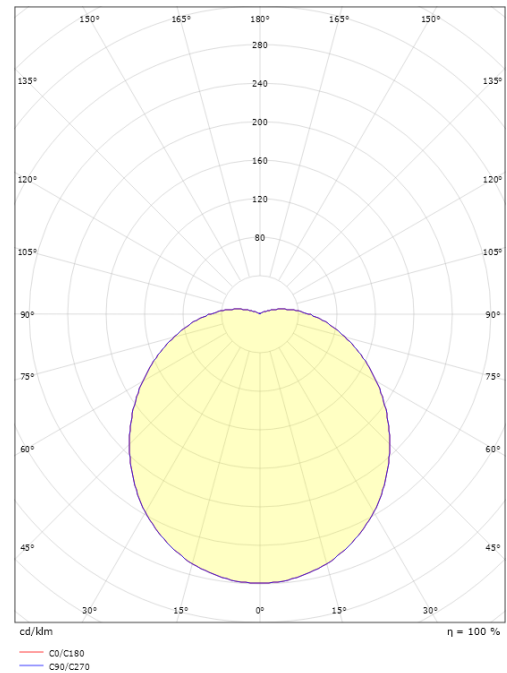

Primo 1100 Zwart 740lm 3000K Ra>80 Sensor

Artikelcode: 644571
EAN: 7021986445718

Elektrisch

System wattage: 11.5W
Spanning: 220-240V
Max. armaturen per stroomonderbreker: B10: 33, B16: 52, C10: 40, C16: 64

Lichttechniek

Soort lichtbron: LED
Luminous flux: 740lm
Werkzaamheid: 64 lm/W
Kleurtemperatuur: 3000K
Kleurweergave (CRI): Ra>80
MacAdams factor: SDCM: 3
levensduur: L70/B50>50,000
Lichtverdeling: Direct
Optiek: Plastic Opal
Bundelhoek: 120°
Fotobiologische veiligheid: RG 0

Controle/dimmen

Type: Sensor

Bescherming

Isolatieklasse: Klasse II
Brandbeveiligings klasse: 850°C - 30s

Energie en goedkeuringen

Bevat enn lichtbron met energieklasse: E

Materiaal en afwerking

Behuizing: Aluminium
Kleur: Zwart (RAL 9004)
Materiaal afdekking: UV-stabilized polycarbonate

Montage/Aansluiting

Montage: Opbouw, Binnen / Buiten
Module: 1100
Aansluiting: Schroefloos klemmenblok

Afmetingen

Hoogte (mm) H: 120
Diameter (mm) D: 270
Diepte (D): 120
Gewicht (kg) bruto/netto: 1.95 / 1.74

Verpakking

Verpakkingsafmetingen (mm): 270 x 270 x 120

7 0 2 1 9 8 6 4 4 5 7 1 8