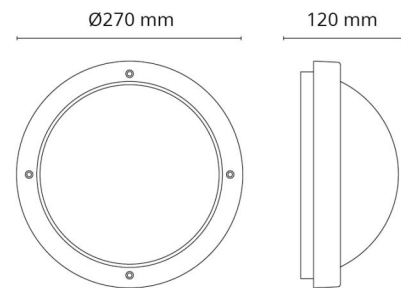

### Montage/Aansluiting

Montage: Opbouw, Binnen / Buiten  
 Module: 1100  
 Aansluiting: Schroefloos klemmenblok

### Afmetingen

Hoogte (mm) H: 120  
 Diameter (mm) D: 270  
 Diepte (D): 120  
 Gewicht (kg) bruto/netto: 1.95 / 1.74

### Verpakking

Verpakkingsafmetingen (mm): 270 x 270 x 120

7 0 2 1 9 8 6 4 4 5 7 1 8