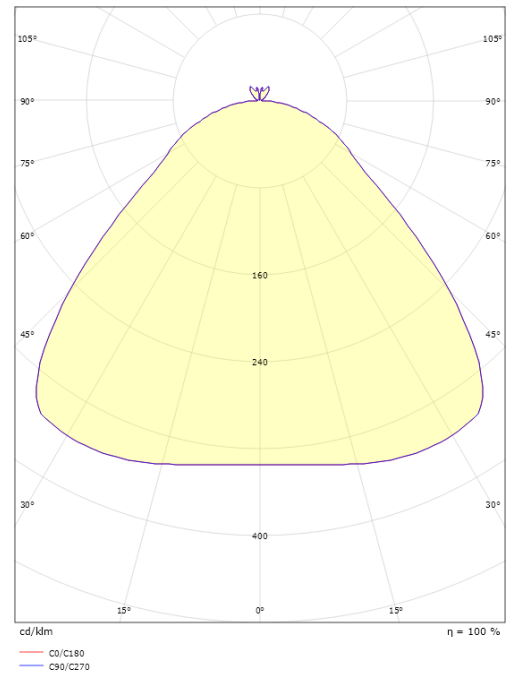

**Verpakking**

Verpakkingsafmetingen (mm): 172 x 202 x 280

7 0 2 1 9 8 3 1 2 3 6 1 9