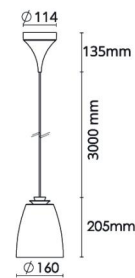

**Bell Zwart/Wit Mini 250lm 2700K Ra>90 Faseafsijding**

Artikelcode: 312361  
 EAN: 7021983123619

**Elektrisch**

System wattage: 5W  
 Spanning: 220-240V

**Lichttechniek**

Soort lichtbron: LED  
 Stopcontact: E27 LED  
 Lichtbron inbegrepen: Ja  
 Luminous flux: 250lm  
 Werkzaamheid: 50 lm/W  
 Kleurtemperatuur: 2700K  
 Kleurweergave (CRI): Ra>90  
 MacAdams factor: SDCM: 3  
 levensduur: L70/B50>50,000  
 Lichtverdeling: Direct/Indirect  
 Optiek: Plastic Opal  
 Bundelhoek: 100°  
 UGR: UGR<19

**Montage/Aansluiting**

Montage: Opbouw, Binnen  
 Module: Pendelarmatuur  
 Kabel: Kabel 3m  
 Aansluiting: Schroefloos klemmenblok

**Afmetingen**

Hoogte (mm) H: 205  
 Diameter (mm) D: 160  
 Gewicht (kg) bruto/netto: 1.109 / 0.8

**Verpakking**

Verpakkingsafmetingen (mm): 172 x 202 x 280

7 0 2 1 9 8 3 1 2 3 6 1 9