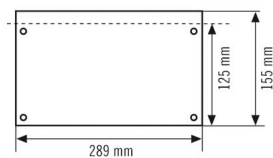

Technische gegevens

ALGEMEEN

Apparaatcategorie

Symbool

BEHUIZING

Afmetingen

Lengte 289 mm x Breedte 155 mm x Hoogte/
diepte 10 mm

Gewicht

300 g

Maattekening

Gedetailleerde productbeschrijving

- Enkelzijdige pictogramplaat met 24 m leesafstand voor decentrale noodverlichtingsarmaturen uit de serie SLX
- Van acrylglas met opgeschroefd pictogram, inclusief bevestigingsmateriaal