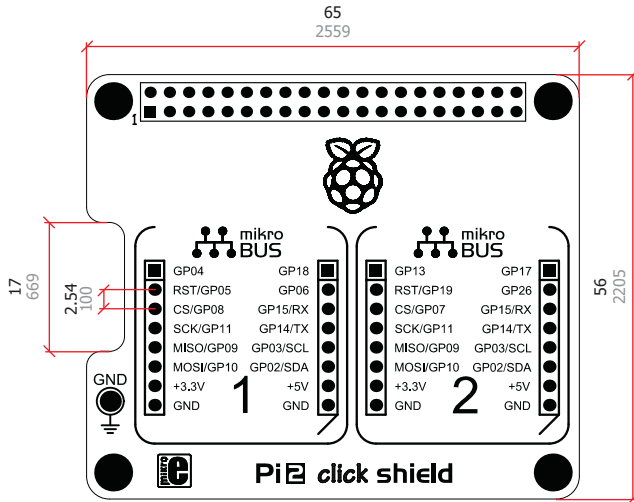

Pi 2 click shield - dimensions

Legend

- mm
- mils