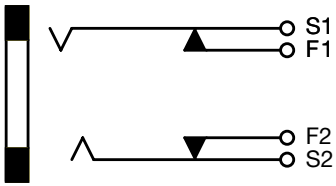

Schaltbilder

Alle Varianten

Produktgruppe	Durchmesser [mm]	Polzahl	Anschluss	Bestell-Nummer
Audio Stecker/Dosen	6.3	2-polig	Leiterplattenanschlüsse	4833.2220

Sie können die Verfügbarkeit all unserer Produkte in Echtzeit prüfen: <https://www.schurter.com/de/Stock-Check/Produktverfuegbarkeit-SCHURTER>

Verpackungseinheit 100 ST

Passende Stecker

Kategorie / Beschreibung

[Audio Stecker/Dosen Übersicht komplett](#)

4833, Lötanschluss, abgeschirmt, 2-polig, Audio Stecker/Dosen, 6.3 mm

4833.1200

4833, Lötanschluss, isoliert, 2-polig, Audio Stecker/Dosen, 6.3 mm

4833.1220

[Audio Stecker/Dosen weitere Typen zu 4833.2220](#)