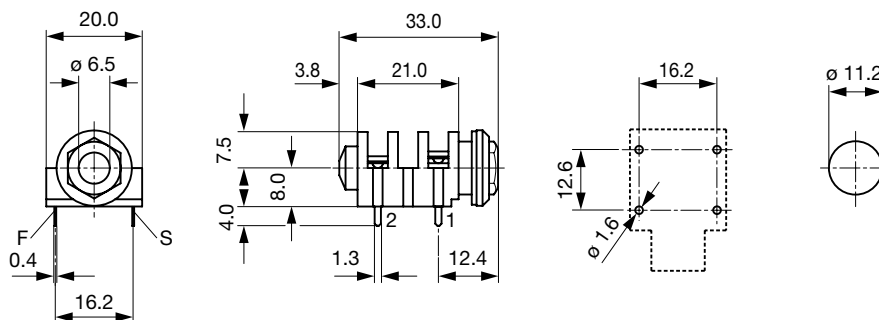

Abmessungen [mm]