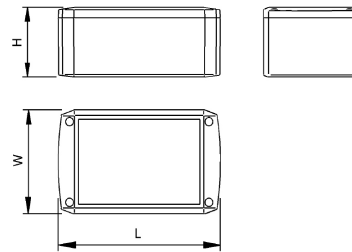

LIGHT GREY	LENGTH	WIDTH	HEIGHT
CSACST001	90mm	50mm	35mm
CSACST002	110mm	60mm	40mm
CSACST003	125mm	75mm	50mm
CSACST004	155mm	95mm	60mm
CSACST005	190mm	115mm	75mm
CSACST006	220mm	140mm	90mm