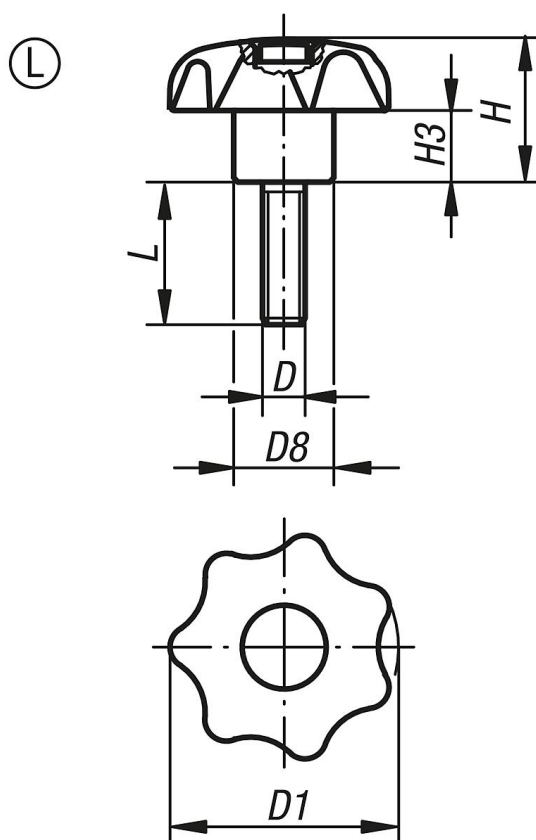

Bouton étoile en plastique avec insert en Inox similaire à DIN 6336, forme L

Description de l'article/illustrations du produit

Description

Matière :

Thermoplastique noir, boulon fileté en acier inoxydable 1.4305.

Finition :

Boulon fileté blanc.

Sur demande :

D'autres coloris ou marquages, tels que logos d'entreprise ou symboles.

Dessins

Aperçu des articles

Référence	Forme	Couleur capsule	D	D1	D8	H	H3	L
K0154.405X10	L	gris foncé RAL 7021	M5	25	12	16	8	10
K0154.4055X10	L	gris clair RAL 7035	M5	25	12	16	8	10
K0154.4056X10	L	rouge trafic RAL 3020	M5	25	12	16	8	10
K0154.4057X10	L	jaune colza RAL 1021	M5	25	12	16	8	10
K0154.405X15	L	gris foncé RAL 7021	M5	25	12	16	8	15
K0154.4055X15	L	gris clair RAL 7035	M5	25	12	16	8	15
K0154.4056X15	L	rouge trafic RAL 3020	M5	25	12	16	8	15
K0154.4057X15	L	jaune colza RAL 1021	M5	25	12	16	8	15