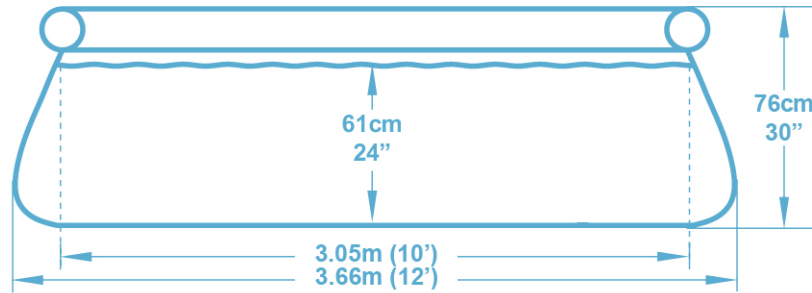

ITEM · Article · Artículo · Artikel · Artikel · Prodotto · Artykuł

57274
↔ 366 x 76cm
12' x 30"
TM FAST SET™
14kg
30.8lb

80%

FEATURES · Caractéristiques · Características · Eigenschaften · Kenmerken · Caratteristiche · Cechy

PVC/TRITECH™

INFLATABLE TOP RING

Anneau gonflable
Aro inflable
Aufblasbarer Luftring
Opblaasrand
Anello gonfiabile
Nadmuchiwany górny pierścień

Ø 32mm
Ø 1.25"

INCLUDES · Inclus · Incluye · Inhalt · Bevat · Include · Zawiera