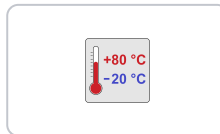

## Leírás:

ALPHA MAXI szerszámkoffer PP-ből, 260 x 560 x 230 mm, szürke/piros, tágas rekeszsel a szerszámok és műszerek tárolásához, hordozható betéttel

- törésálló, formatartó polipropilénből
- Fedél és kivehető, hordozható betét (7 rekeszes), mindkettő süllyeszthető fogantyúval
- Űrtartalom: 17 l
- robusztus zárok
- Zsanérok horganyzott fémtengelyekkel
- furat lakat felhelyezéséhez
- -20 °C és +80 °C között hőmérsékletálló
- mé=mélység=260 mm szé=szélesség=560 mm ma=magasság=230 mm