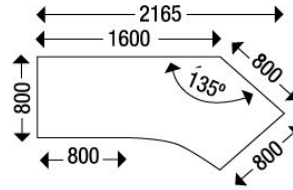

Artikelnummer: 295690

Kurzbeschreibung: Schäfer Shop Genius
Winkelschreibtisch MODENA FLEX 135-°, T-Fuss-
Rechteckrohr, B 2165 mm, Ansatz rechts,

Langbeschreibung: Der höhenverstellbare Winkelschreibtisch MODENA FLEX 135 ist mit einem T-Fuss-Rechteckrohr-Gestell gearbeitet. Auf dem 2165 mm breiten Winkelschreibtisch MODENA FLEX 135, den Sie mit Ansatz rechts oder links im Schäfer Shop erhalten, finden Ihre Bürountensilien genügend Platz. Reichlich Arbeitsfläche, eine ansprechende, zeitlose Optik und die ergonomischen Features des Winkelschreibtisches MODENA FLEX 135 helfen Ihnen, effektiv und entspannt zu arbeiten. Der Schreibtisch bietet eine Breite von 2165 mm und eine Tiefe von 800 mm. Sie erhalten den Winkelschreibtisch MODENA FLEX 135 wahlweise mit rechts- oder linksseitigem Ansatz, wodurch sich viele individuelle Stellmöglichkeiten im Büro ergeben. Die 25 mm starke Arbeitsplatte bietet nicht nur viel Platz, sie ist dank des dezenten Kantenumleimers und der Melaminharz-Beschichtung auch robust und pflegeleicht. Die Beschichtung schützt die Oberfläche vor Kratzern und Stößen. Darüber hinaus können Sie zwischen unterschiedlichen Plattenfarben wählen, passend zu eventuell schon vorhandenen Büromöbeln. Alle Platten haben praktische Kabeldurchlässe. Anstellcontainer lassen sich ganz einfach bündig neben Ihren Arbeitsplatz stellen, so erhalten Sie mehr Arbeitsfläche und zusätzlichen Stauraum. Das pulverbeschichtete Stahlgestell aus Rechteckrohr ist mit attraktiven T-Füssen ausgestattet. Sie können den Tisch in der Höhe von 650 bis 850 mm verstellen, was eine individuelle Sitzhaltung erlaubt. Ausserdem haben Sie die Möglichkeit, sich Ihren Arbeitsplatz mit verschiedenem Schäfer Shop-Zubehör ganz individuell zu gestalten. Dazu gehören z. B. zum Winkelschreibtisch MODENA FLEX 135 passende Kabelkanäle, Blenden, CPU-Halter und Druckertablare. Die Montage des Schreibtisches ist inklusive. Schreibtisch mit 135 Grad-Winkel T-Fuss-Rechteckrohr-Gestell, aus hochwertigem Stahl, pulverbeschichtet in Weissalu (RAL 9006) Im 20 mm-Raster höhenverstellbar von 650 - 850 mm Tischplatten aus E1 Gütefeinspanplatte, 25 mm, melaminharzbeschichtet, 2 mm Kantenumleimer, mit Kabeldurchlässen, schwebende Optik Mit Ansatz rechts oder links Schäfer-Dekorsystem Made in Germany Montage inklusive Optional bestellbares Zubehör: Kabelkanäle, Blenden, CPU-Halter und Druckertablar Masse: B 2165 mm x T 800 mm