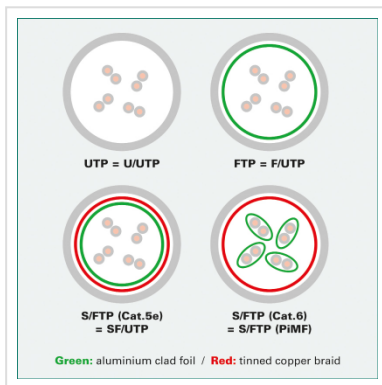

ROLINE S/FTP Cat.5e patchkabel, rood, 0,5 m

Art.nr.	21.15.0381
Fabrikant	ROLINE
Art.nr. fabrikant	21.15.0381
EAN (een stuk)	7611990166954

roline
Designed for Professionals

Kant en klaar dubbel afgeschermde Twisted-Pair patchkabel met RJ-45 connectoren aan beide uiteinden.

- Geschikt voor professionele en industriële toepassingen.
- Klaar voor gebruik.
- Buigbaar dank zij de aan gespoten speciale tule met knikbescherming.
- 1:1 aangesloten volgens EIA/TIA568.
- Opbouw: 8 aders soepel met afscherming van polysterfolie met aluminium
- Extra afscherming door gevlochten koperen mantel.
- Impedantie: 100 Ohm.
- Hoogwaardige vergulde contacten.

Advies:

Wij raden u aan, om bij de opbouw van een nieuw netwerk, de volgende componenten te gebruiken voor de hoogst mogelijke dataoverdracht en de beste test resultaten:

21.15.0020 ROLINE Cat.5e S/FTP installatiekabel massief.

Technische specificaties

Producent	ROLINE
Produkt groep	Twisted Pair Kabel
Produkt type	S/FTP Patchkabel
Kleur	rood
Lengte	0.5 m
Afschermings type	SFTP
Overdracht kwaliteit	Cat5e / Class D
Impedantie	100 Ohm
Aantal aders	8
Kabel type	Soepel
Crossed	nee
Kleur (Tule)	rood
Kabel LSOH	nee
Connector type RJ45	Standaard