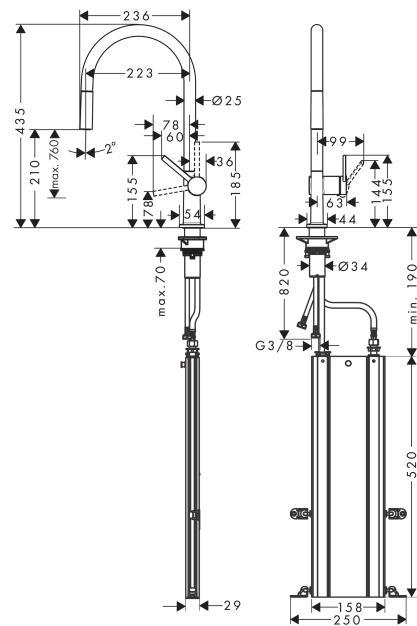

Maßzeichnung