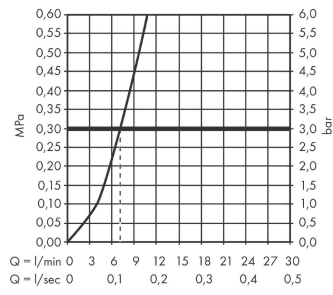

Talis M54

Einhebel-Küchenmischer 210, Ausziehauslauf, 1jet, sBox

Oberfläche: **Edelstahl Finish** Artikelnummer: **72803800**

Durchflussdiagramm