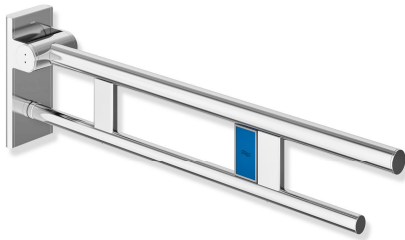

Produktdatenblatt

Mobiler Stützklappgriff Duo, Design A 900.50.42240

HEWI

Abbildung ähnlich

Mobiler Stützklappgriff Duo, Design A 900.50.42240

- zwei parallele, übereinander angeordnete runde Griffebenen
- mit Funk-Spülauslösung
- Ausführung rechts
- kann nach oben und gebremst nach unten geklappt werden
- mobil einsetzbar
- zum einfachen und flexiblen Nachrüsten auf bestehender, vormontierter Montageplatte 900.50.00140, ist separat zu bestellen
- werkzeuglose und schnelle Montage durch einfaches Einhängen des Stützklappgriffs
- gegen unbeabsichtigtes Herausziehen mit Befestigungsschraube gesichert
- blaue Taste (Wellensymbol) dient zum Auslösen der WC-Spülung
- Sendefrequenz 868,4 MHz
- passend zu Funk WC-Spülsystemen von Geberit, Mepa, Viega, Sanit, Friatec, TECE und Grohe
- Ausladung 700 mm, 210 mm hoch und 101 mm breit, Durchmesser Oberholm 33,7 mm, Durchmesser Unterholm 25 mm
- belastbar bis 100 kg
- aus hochwertigem Edelstahl, verchromt
- Bodenstützen 900.50.02040 und 900.50.02140 nachrüstbar
- wird gemäß Verordnung (EU) 2017/745 über Medizinprodukte produziert
- erfüllt die Anforderungen nach ÖNORM B1600/1601 und SIA 500