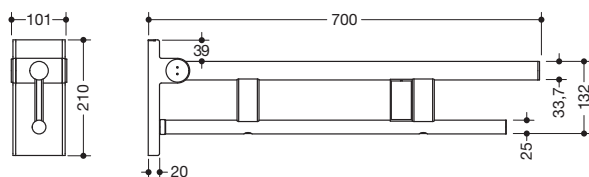

Produktdatenblatt

Mobiler Stützklappgriff Duo, Design A 900.50.42240

HEWI

Abbildung ähnlich

Mobiler Stützklappgriff Duo, Design A 900.50.42240

- zwei parallele, übereinander angeordnete runde Griffebenen
- mit Funk-Spülauslösung
- Ausführung rechts
- kann nach oben und gebremst nach unten geklappt werden
- mobil einsetzbar
- zum einfachen und flexiblen Nachrüsten auf bestehender, vormontierter Montageplatte 900.50.00140, ist separat zu bestellen
- werkzeuglose und schnelle Montage durch einfaches Einhängen des Stützklappgriffs
- gegen unbeabsichtigtes Herausziehen mit Befestigungsschraube gesichert
- blaue Taste (Wellensymbol) dient zum Auslösen der WC-Spülung
- Sendefrequenz 868,4 MHz
- passend zu Funk WC-Spülsystemen von Geberit, Mepa, Viega, Sanit, Friatec, TECE und Grohe
- Ausladung 700 mm, 210 mm hoch und 101 mm breit, Durchmesser Oberholm 33,7 mm, Durchmesser Unterholm 25 mm
- belastbar bis 100 kg
- aus hochwertigem Edelstahl, verchromt
- Bodenstützen 900.50.02040 und 900.50.02140 nachrüstbar
- wird gemäß Verordnung (EU) 2017/745 über Medizinprodukte produziert
- erfüllt die Anforderungen nach ÖNORM B1600/1601 und SIA 500

Abmessungen in mm

Oberfläche

Chr

Alternative Oberflächen

XA

DX

DC

AY