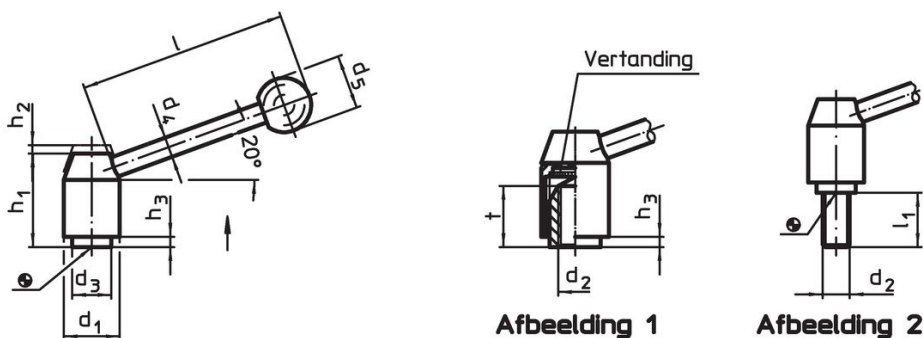

Schroef

- staal, gezwart, kwaliteit 5.8

Kogelknop

- kunststof (PF 31), zwart, DIN 319

Werking

Door heffen van de hefboom wordt de vertanding vrijgegeven. De hefboom wordt via de vertanding gepositioneerd. Het draadeind kan vervangen worden. Na het loslaten klikt de vertanding erin.

Meer informatie

Opmerkingen

Het schroefdraad kan verwisseld worden.

Tekening

Bestelinformatie

Afmetingen										[g]	Artikelnr.
d ₁	d ₂	l ₁	d ₃	d ₄	d ₅	h ₁	h ₂	h ₃	l		
[mm]											
met draadeind – Afbeelding 2, Staal											
24	M10	20	16	10	25	40	4,5	2,5	96	173	24440.0222