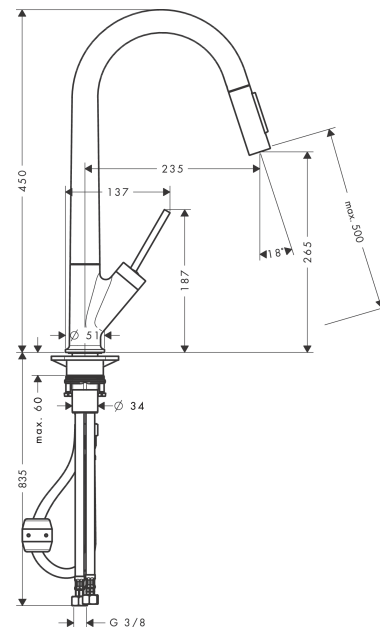

### Merkmale

- besteht aus: Einhebel-Küchenmischer
- ComfortZone 270
- Schwenkbereich einstellbar in 2 Stufen auf 110° oder 150°
- Brausestrahl, Laminarstrahl
- Brausestrahl arretierbar, Strahlrückstellung durch Tastendruck
- MagFit magnetische Brausehalterung
- Quick-Connect Schlauch
- maximale Durchflussmenge bei 3 bar: 4,5 l/min
- Joystick-Keramikmischsystem
- Rückflussverhinderer integriert
- nicht für Durchlauferhitzer geeignet
- Auszugslänge bis zu 50 cm
- EU-Taxonomie: max. 6 l/min - wesentlicher Beitrag (SC) möglich

### Produktabbildung

### Maßzeichnung

**AXOR Starck**  
**Einhebel-Küchenmischer 270 mit Ausziehbrause EcoSmart**  
 Oberfläche: **Brushed Brass** Artikelnummer: **12800950**