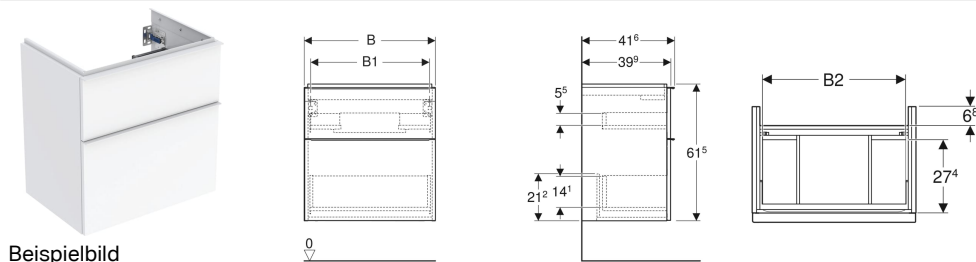

Geberit iCon Unterschrank für Waschtisch, mit zwei Schubladen, verkürzte Ausladung

Eigenschaften

- FSC™ C134279 zertifiziert
- Wandhängend
- Mit zwei Schubladen
- Griff zum Öffnen
- Griff austauschbar
- Schublade mit Selbsteinzug
- Schublade ohne Geruchsverschlussausschnitt