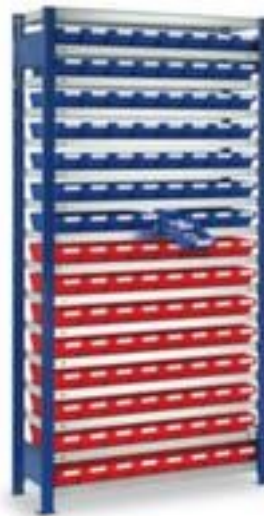

Kappes

rayonnage avec bacs à bec - rayonnage départ

hauteur x largeur x profondeur 2000 x 1006 x 300 mm, 120 bacs, charge maximale par élément 900 kg / charge max. par tablette 100 kg, Stockage clairement organisé des petites pièces sur 16 plateaux avec tablette en acier et 120 bacs, utilisation unilatéral - conçu pour un montage mural, montants avec finition époxy résistante aux chocs et aux rayures en RAL5010 bleu gentiane, niveaux avec revêtement en zinc anti-corrosion

KAPPES

Numéro d'article: 522296

Kappes Rayonnage à boulonner

Rayonnage de départ

rayonnage avec bacs à bec - rayonnage départ

- convient pour le stockage efficace de petites pièces dans l'entrepôt et l'atelier
- système à visser
- hauteur x largeur x profondeur 2000 x 1006 x 300 mm
- 120 bacs
- garnissage 120 x H x l x P 65 x 120 x 300 mm
- charge maximale par élément 900 kg / charge max. par tablette 100 kg
- Stockage clairement organisé des petites pièces sur 16 plateaux

avec tablette en acier et 120 bacs

- niveau(x) avec pliage de sécurité comme protection contre les blessures
- Réglable au pas de 25 mm
- utilisation unilatéral - conçu pour un montage mural
- structure en acier
- montants avec finition époxy résistante aux chocs et aux rayures en RAL5010 bleu gentiane
- niveaux avec revêtement en zinc anti-corrosion