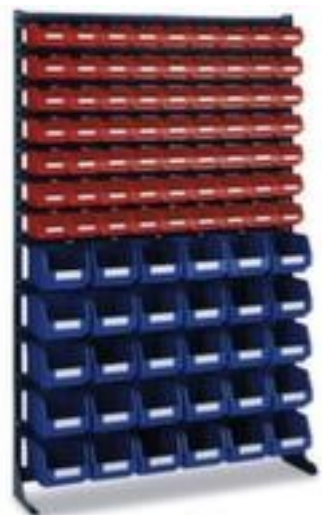

rayonnage avec bacs à bec - rayonnage départ

hauteur x largeur x profondeur 1580 x 1020 x 235 mm, 93 bacs en polypropylène coloris ROUGE/BLEU, utilisation unilatéral - conçu pour un montage mural, montants avec finition époxy résistante aux chocs et aux rayures en RAL7012 gris basalte

Numéro d'article: 531079

Rayonnage de stockage

avec bacs à bec

rayonnage avec bacs à bec - rayonnage départ

- système à visser
- À boulonner au sol ou au mur pour une utilisation fixe
- hauteur x largeur x profondeur 1580 x 1020 x 235 mm
- 93 bacs en polypropylène coloris ROUGE/BLEU
- garnissage 63 x H x l x P 75 x 102 x 160 mm, 30 x H x l x P 125 x 150 x 235 mm
- utilisation unilatéral - conçu pour un montage mural
- structure en acier
- montants avec finition époxy résistante aux chocs et aux rayures en RAL7012 gris basalte
- volume de livraison : matériel de fixation inclus

Détails techniques

type de meuble	rayonnage	matériau de bac	polypropylène
type de rayonnage	rayonnage avec bacs à bec	utilisation	unilatéral
rayonnage modulaire	système à visser	installation	sol, mur
champ de rayonnage	rayonnage départ	paroi arrière	

matériau	acier	surface de montant	finition peinture époxy
hauteur	1580 mm	couleur du montant	gris basalte // RAL7012
largeur	1020 mm	Couleur des bacs	ROUGE/BLEU
profondeur	235 mm	exécution couleur	gris basalte // RAL7012
équipement rayonnage	bacs à bec	volume de livraison	matériel de fixation inclus
nombre de bacs	93 pièce	Poids	31,6 kg