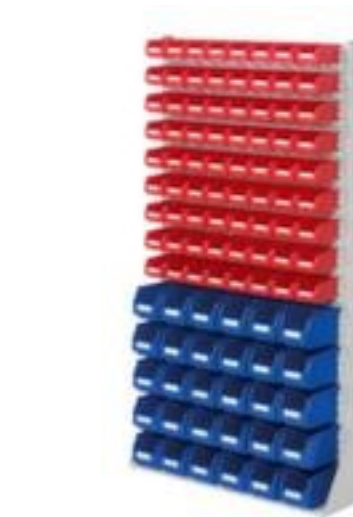

Kappes stelling met zichtbakken - grondveld RasterPlan®

hoogte x breedte x diepte 1790 x
1000 x 240 mm, 102 bakken van
polyethyleen, gebruik eenzijdig -
ontworpen voor plaatsing tegen een
wand, standers met slijtvaste
kunststof coating in RAL7035 lichtgrijs

Artikelnummer: 209433

RasterPlan

KAPPES

Kappes Stellingwand RasterPlan® met Favorit zichtbakken

stelling met zichtbakken - grondveld

- hoogte x breedte x diepte 1790 x 1000 x 240 mm
- 102 bakken van polyethyleen
- uitrusting 72 x H x B x D 75 x 105 x 160 mm, 30 x H x B x D 130 x 140 x 230 mm
- gebruik eenzijdig - ontworpen voor plaatsing tegen een wand
- achterwand met sleufplaten voor horizontaal in- en uithangen van de bakken
- constructie van staal
- standers met slijtvaste kunststof coating in RAL7035 lichtgrijs
- voor uw veiligheid de stellingwand moet voor de stabiliteit aan de ondergrond worden geschroefd

Technische details

meubeltype	stelling	bakken aantal	102 stuks
stellingtype	bakkenstelling	materiaal kist	polyethyleen
stellingveld	grondveld	gebruik	eenzijdig
materiaal	staal	achterwand	sleuven
hoogte	1790 mm	oppervlak standaard	kunststof coating
breedte	1000 mm	kleur standaard	lichtgrijs // RAL7035
diepte	240 mm	kleur uitvoering	lichtgrijs // RAL7035
stelling uitrusting	magazijnbakken	gewicht	45,99 kg

Dit past ook bij ...

114305		afvalbak, geschikt voor binnen en buiten, inhoud 120 l, hoogte x diameter 980 x 500 mm, legbord, romp van staal verzinkt met slag- en krasbestendige poedercoating in RAL7021 zwartgrijs
524171		werkbank, hoogte x breedte x diepte 900 x 1500 x 700 mm, tafelblad van multiplex, geolied, uitvoering frame 4 voeten, uitrusting: 4 laden, 1 legbord, afsluitbaar met centrale vergrendeling, onderstel met slag- en krasvaste poedercoating in RAL7035 lichtgrijs, front met slag- en krasvaste poedercoating in RAL7035 lichtgrijs
527144		bezem, met kokosharen, Werkbreedte 500 mm, voor grof vuil