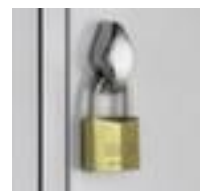

C+P

armoire vestiaire

Classic

hauteur x largeur x profondeur 1800 x 1590 x 500 mm, 4 x 2 compartiments, largeur compartiment 400 mm, Verrouillable avec serrure porte-cadenas, soubassement socle, corps avec thermolaquage, face avant avec thermolaquage

Numéro d'article: 483902

CLASSIC

C+P Penderies et armoires vestiaires Classic

à deux niveaux, demi-compartiments

armoire vestiaire

- hauteur x largeur x profondeur 1800 x 1590 x 500 mm
- 4 x 2 compartiments
- largeur compartiment 400 mm
- par compartiment tringle à vêtements, crochet
- porte battante avec perforation décorative
- portes à fleur avec gonds intérieurs
- avec porte-étiquette supplémentaire
- portes à stabilité élevée grâce au profilé en caisson intérieur
- Verrouillable avec serrure porte-cadenas
- soubassement socle

Cela s'adapte aussi ...

504275		horloge murale, radiohorloge, disque gradué en blanc avec chiffres arabes, diamètre 300 mm, boîtier en plastique en argent, alimentation électrique par fonctionnement avec batterie
--------	---	--