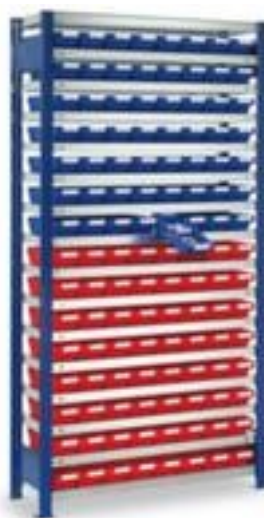

Kappes

rayonnage avec bacs à bec - rayonnage départ

hauteur x largeur x profondeur 2000 x 1006 x 300 mm, 120 bacs, charge maximale par élément 900 kg / charge max. par tablette 100 kg, Stockage clairement organisé des petites pièces sur 16 plateaux avec tablette en acier et 120 bacs, utilisation unilatéral - conçu pour un montage mural, montants avec finition époxy résistante aux chocs et aux rayures en RAL5010 bleu gentiane, niveaux avec revêtement en zinc anti-corrosion

KAPPES

Numéro d'article: 522296

Kappes Rayonnage à boulonner

Rayonnage de départ

rayonnage avec bacs à bec - rayonnage départ

- convient pour le stockage efficace de petites pièces dans l'entrepôt et l'atelier
- système à visser
- hauteur x largeur x profondeur 2000 x 1006 x 300 mm
- 120 bacs
- garnissage 120 x H x l x P 65 x 120 x 300 mm
- charge maximale par élément 900 kg / charge max. par tablette 100 kg
- Stockage clairement organisé des petites pièces sur 16 plateaux

avec tablette en acier et 120 bacs

- niveau(x) avec pliage de sécurité comme protection contre les blessures
- Réglable au pas de 25 mm
- utilisation unilatéral - conçu pour un montage mural
- structure en acier
- montants avec finition époxy résistante aux chocs et aux rayures en RAL5010 bleu gentiane
- niveaux avec revêtement en zinc anti-corrosion