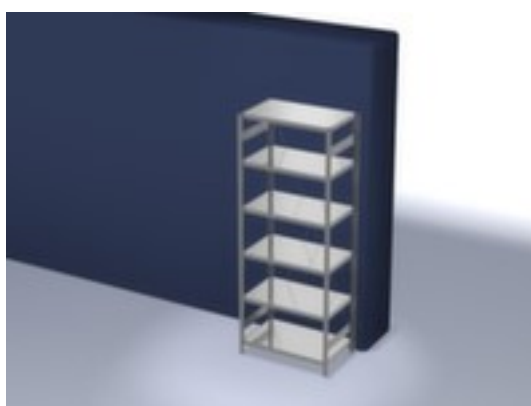

hofs

rayonnage modulaire - rayonnage départ

hauteur x largeur x profondeur 2500 x 1060 x 635 mm, charge max. par tablette 140 kg, 6 niveaux avec tablette en acier, angle d'installation droit, utilisation unilatéral - conçu pour un montage mural, montants avec revêtement en zinc anti-corrosion, niveaux avec revêtement en zinc anti-corrosion

Numéro d'article: 550635

hofs
REGALSYSTEME

hofs Rayonnage sans boulons

Rayonnage de départ

rayonnage modulaire - rayonnage départ

- Convient pour entrepôt et atelier
- système emboîtable
- hauteur x largeur x profondeur 2500 x 1060 x 635 mm
- charge maximale par élément 1000 kg
- charge max. par tablette 140 kg
- largeur x profondeur compartiment 1000 x 600 mm
- 6 niveaux avec tablette en acier

- 3 pliages de sécurité de 40 mm de hauteur et avec des coins pleins garantissent un degré élevé de stabilité et de protection contre les blessures
- Réglable au pas de 25 mm
- angle d'installation droit
- utilisation unilatéral - conçu pour un montage mural
- Stabilité élevée grâce aux croisillons
- montants avec embases et plateaux supérieurs pour profilés en plastique pour une finition propre en haut et en bas
- structure en acier
- montants avec revêtement en zinc anti-corrosion
- niveaux avec revêtement en zinc anti-corrosion
- volume de livraison : rayonnage de base avec 2 échelles, croisillons et plateaux conf. à l'offre
- Produit livré démonté
- certifié GS, label de qualité RAL
- 5 années de garantie
- les charges max. par tablette indiquées s'entendent pour une répartition uniforme de la charge
- des tablettes/niveaux supplémentaires sont disponibles jusqu'à la charge max. par élément