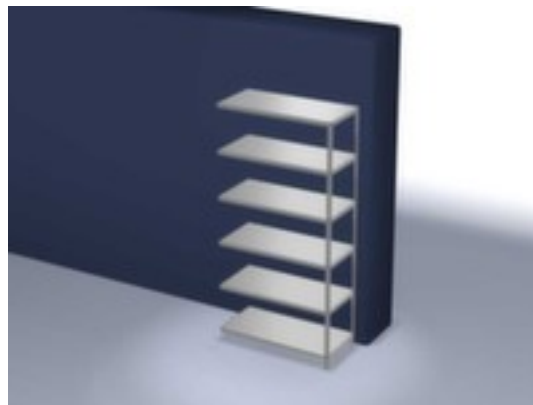

hofs magazijnstelling - aanbouwveld

hoogte x breedte x diepte 2500 x 1300 x 600 mm, veldlast 1200 kg / vaklast 200 kg, 6 niveaus met Stalen bodem, gebruik eenzijdig - ontworpen voor plaatsing tegen een wand, standers met corrosiebeschermende zinklaag, niveaus met corrosiebeschermende zinklaag

Artikelnummer: 629087

hofs
REGALSYSTEME

hofs Systemenschroefstelling

Aanbouwstelling

magazijnstelling - aanbouwveld

- Geschikt voor archiefruimtes en magazijnen
- schroefstelsysteem
- hoogte x breedte x diepte 2500 x 1300 x 600 mm
- veldlast 1200 kg / vaklast 200 kg
- vak breedte x diepte 1300 x 600 mm
- 6 niveaus met Stalen bodem
- 3-voudige veiligheidsrand van 40 mm hoog en gesloten hoeken

- zorgt voor hoge stabiliteit en bescherming tegen verwondingen
- vakhoogtes zijn afhankelijk van het doel en uw behoeften
verstelbaar in stappen van 25 mm
- gebruik eenzijdig - ontworpen voor plaatsing tegen een wand
- constructie van staal
- staanders met corrosiebeschermende zinklaag
- niveaus met corrosiebeschermende zinklaag
- inhoud levering: aanbouwstelling met 2 staanders, aantal niveaus zie aanbod
- Leveringstoestand gedemonteerd
- GS-getest, RAL-keurmerk
- 5 jaar garantie
- volgens DIN EN 15635 moeten legbordstellingen die 4 keer zo hoog zijn als de stellingdiepte (verhouding 4:1) aan de vloer worden bevestigd en geborgd
- eenzijdig met de hand te bevoorraden stellingen met een hoogte vanaf 2.500 mm moeten altijd worden geborgd
- extra legborden/niveaus zijn leverbaar als accessoire en zijn uit te breiden tot de maximale veldlast
- De aangegeven vaklasten gelden bij een gelijkmatig verdeelde belasting