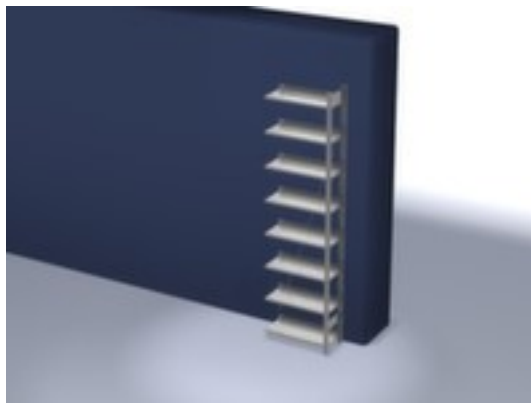

hofs dossierstelling - aanbouwveld

hoogte x breedte x diepte 2700 x 760 x 335 mm, veldlast 850 kg / vaklast 60 kg, 8 niveau(s) met legborden van plaatstaal / 8 ordnerhoogtes, gebruik eenzijdig - ontworpen voor plaatsing tegen een wand, standers met corrosiebeschermende zinklaag, niveaus met corrosiebeschermende zinklaag

Artikelnummer: 653795

hofs
REGALSYSTEME

hofs Dossier-inhaakstelling

Aanbouwstelling

hofs dossierstelling - aanbouwveld

- Geschikt voor archiefruimtes
- kliksysteem
- hoogte x breedte x diepte 2700 x 760 x 335 mm
- veldlast 850 kg / vaklast 60 kg
- vak breedte x diepte 750 x 300 mm
- 8 niveau(s) met legborden van plaatstaal / 8 ordnerhoogtes
- niveaus met aanslagrand en legbordrand aan de zijkant van het

Technische details

meubeltype	stelling	stabiliteit/versteving/schoren	diagonaalschoren
stellingtype	dossierstelling	gebruik	eenzijdig
stellingsysteem	kliksysteem	materiaal	staal
stellingveld	aanbouwveld	stelling uitrusting	legborden
geschikt voor (branches)	archiefruimtes	vakbreedte	750 mm
hoogte	2700 mm	vakdiepte	300 mm
breedte	760 mm	ordnerhoogtes	8 stuks
diepte	335 mm	oppervlak legbord	verzinkt
legborden / schappen aantal	8 stuks	oppervlak standaard	verzinkt
vaklast	60 kg	kleur uitvoering	verzinkt
veldlast	850 kg	inhoud levering	aanbouwstelling met 1 staanderframe, diagonaalschoren en niveaus zie aanbod
legbord-/niveautype	plaatstalen legbord	levering	gedemonteerd
legborden / niveaus uitrusting	aanslagrand // legbordrand aan de zijkant	certificering	GS // RAL-keurmerk
legborden / niveaus in hoogte ve	ja	garantie	5 jaar
in hoogte verstelbaar legbord	25 mm	gewicht	23,73 kg