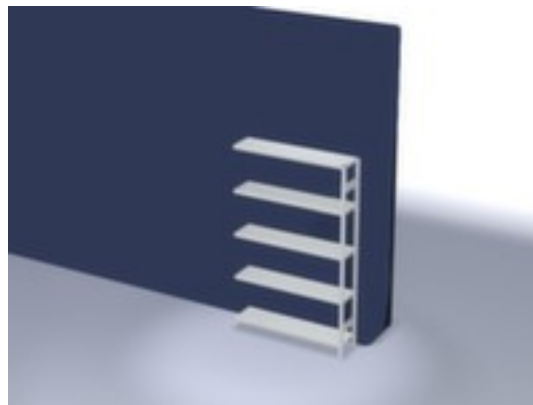

hofs magazijnstelling - aanbouwveld

hoogte x breedte x diepte 2000 x 1310 x 335 mm, vaklast 175 kg, 5 niveaus met Stalen bodem, opstelhoek recht, gebruik tweezijdig - flexibele opstelling vrijstaand in de ruimte mogelijk, staanders verzinkt met kunststof coating in RAL7035 lichtgrijs, niveaus verzinkt met kunststof coating in RAL7035 lichtgrijs

Artikelnummer: 859382

hofs
REGALSYSTEME

hofs Traversenstelling

Aanbouwstelling

magazijnstelling - aanbouwveld

- Geschikt voor magazijn en werkplaats
- kliksysteem
- hoogte x breedte x diepte 2000 x 1310 x 335 mm
- veldlast 1200 kg
- vaklast 175 kg
- vak breedte x diepte 1300 x 300 mm

- 5 niveaus met Stalen bodem
- Per 25 mm verstelbaar
- opstelhoek recht
- gebruik tweezijdig - flexibele opstelling vrijstaand in de ruimte mogelijk
- Hoge stabiliteit door diagonaalschoren en lengteprofielen
- staander met voetplaten en profielafdekplaten van kunststof aan bovenzijde voor een nette afwerking aan de boven- en onderkant
- constructie van staal
- staanders verzinkt met kunststof coating in RAL7035 lichtgrijs
- niveaus verzinkt met kunststof coating in RAL7035 lichtgrijs
- inhoud levering: aanbouwstelling met 1 staanderframe en niveaus zie aanbod
- Leveringstoestand gedemonteerd
- RAL-keurmerk
- 5 jaar garantie
- volgens DIN EN 15635 moeten legbordstellingen die 4 keer zo hoog zijn als de stellingdiepte (verhouding 4:1) aan de vloer worden bevestigd en geborgd
- De aangegeven vaklasten gelden bij een gelijkmatig verdeelde belasting
- extra legborden/niveaus zijn leverbaar als accessoire en zijn uit te breiden tot de maximale veldlast