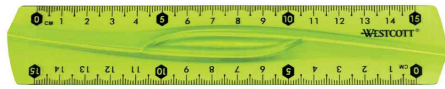

WESTCOTT
Since 1872®

Règle plate, souple

- en plastique, très souple et incassable
- graduations cm double face
- assorti dans les 3 couleurs: bleu, rouge, vert - pas de choix de couleur possible!

Adapté pour:

- écoliers, enseignants, enfants, adolescents,
- employés de bureau, dessinateurs techniques

Règle plate, longueur: 150 mm, couleurs assorties

Règle plate, longueur: 300 mm, couleurs assorties

Visuel de référence: en plastique souple, incassable

Produit	Modèle	Dimensions	Matière	Couleur	Conditionné	Numéro de fabricant	Code
Règle plate, souple	sans poignée	150 mm 300 mm	plastique plastique	assorti assorti		E-10220 00 E-10222 00	62350197 62350198