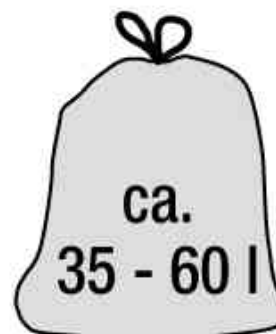

keeper

rasmus. C'est un peu comme le bruit que fait le couvercle coulissant de la poubelle **rasmus**. Et hop, **rrrrasmus**, le couvercle se referme et tout est parti!

Poubelle "rasmus", 25 litres

- avec couvercle coulissant
- stable
- design discret avec contour de couvercle contrasté
- sac poubelle facile à retirer grâce au couvercle amovible
- matériau: PP (polypropylène)
- design bicolore
- dimensions: (L)340 x (P)260 x (H)540 mm
- sacs poubelle adapté pour 25 litres: capacité de 35 - 60 litres

Poubelle "rasmus", argent

Poubelle "rasmus", graphite / blanc

Poubelle "rasmus", graphite / gris

Visuel de référence : présente le produit en utilisation

Produit	Modèle	Capacité	Couleur	Conditionné	Numéro de fabricant	Code
Poubelle "rasmus"	plastique	25 litres	argent / gris		1045416000000	6440535
		25 litres	graphite / blanc		10454826000NN	6441204
	plastique	25 litres	graphite / gris clair		1045482600000	6440536
Accessoire: Sac poubelle		35 litres	blanc	15	4008871215659	9509623