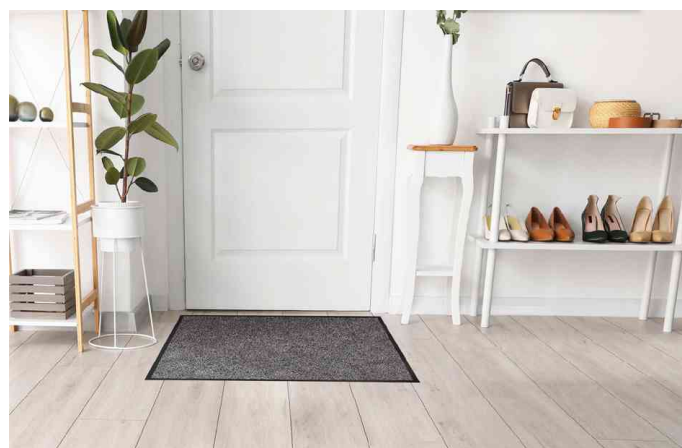

**PAPERFLOW****Tapis anti-salissure COSMOS**

- convient pour l'intérieur
- paillason recyclé très absorbant
- sèche très rapidement
- résiste aux taches
- très doux
- très bonne tenue au sol
- nettoyage : lavable en machine à 30 degrés
- fils en caoutchouc et vinyle 100% recyclé (35 bouteilles en plastique = 1 mètre carré)
- dos : 100 % caoutchouc et vinyle recyclés - antidérapant
- poids total : 3.000 g/m<sup>2</sup>
- hauteur totale : 8,5 mm
- bord : 1,5 mm

Tapis anti-salissure COSMOS, anthracite

Tapis anti-salissure COSMOS, taupe

Visuel de référence : montre le dos

Visuel de référence : montre le produit en utilisation

Produit	Modèle	Dimensions	Matière	Couleur	Numéro de fabricant	Code
Tapis anti-salissure COSMOS		(L)600 x (P)800 mm	caoutchouc/vinyle	anthracite	12TC060X80.11	74601002
		(L)600 x (P)800 mm	caoutchouc/vinyle	taupe	12TC060X80.21	74601003
		(L)800 x (P)1.500 mm	caoutchouc/vinyle	anthracite	4TC080X150.11	74601004
		(L)800 x (P)1.500 mm	caoutchouc/vinyle	taupe	4TC080X150.21	74601005