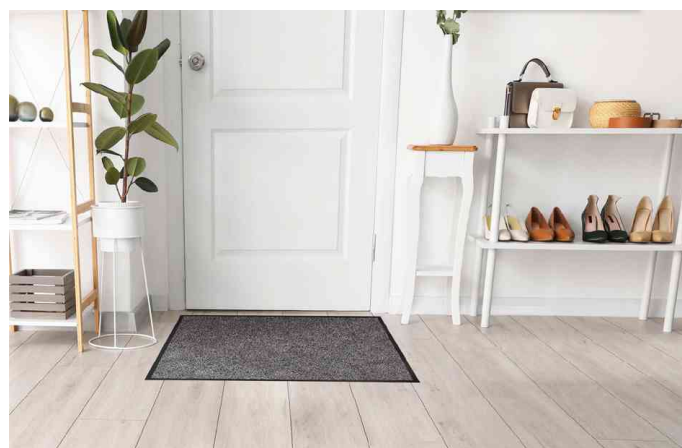

PAPERFLOW**Tapis anti-salissure COSMOS**

- convient pour l'intérieur
- paillason recyclé très absorbant
- sèche très rapidement
- résiste aux taches
- très doux
- très bonne tenue au sol
- nettoyage : lavable en machine à 30 degrés
- fils en caoutchouc et vinyle 100% recyclé (35 bouteilles en plastique = 1 mètre carré)
- dos : 100 % caoutchouc et vinyle recyclés - antidérapant
- poids total : 3.000 g/m²
- hauteur totale : 8,5 mm
- bord : 1,5 mm

Tapis anti-salissure COSMOS, anthracite

Tapis anti-salissure COSMOS, taupe

Visuel de référence : montre le dos

Visuel de référence : montre le produit en utilisation

Produit	Modèle	Dimensions	Matière	Couleur	Numéro de fabricant	Code
Tapis anti-salissure COSMOS		(L)600 x (P)800 mm	caoutchouc/vinyle	anthracite	12TC060X80.11	74601002
		(L)600 x (P)800 mm	caoutchouc/vinyle	taupe	12TC060X80.21	74601003
		(L)800 x (P)1.500 mm	caoutchouc/vinyle	anthracite	4TC080X150.11	74601004
		(L)800 x (P)1.500 mm	caoutchouc/vinyle	taupe	4TC080X150.21	74601005