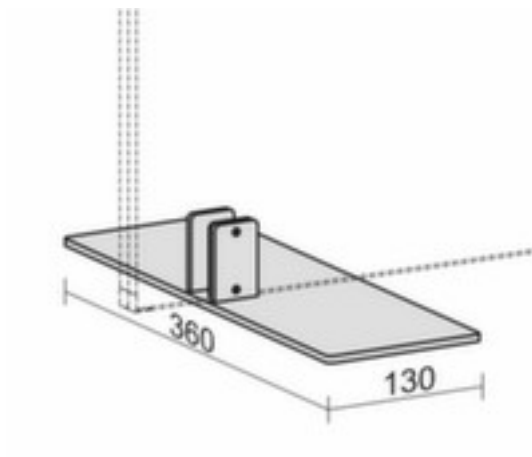

## Gera Standfuß für Büro-Trennwand Pro

Artikelnummer: 144955

geramöbel

### für Trennwand

Standfuß für Büro-Trennwand

## Technische Details

Informationsausstattung	Büro-Trennwand	Gewicht	2 kg
Modul	Standfuß		