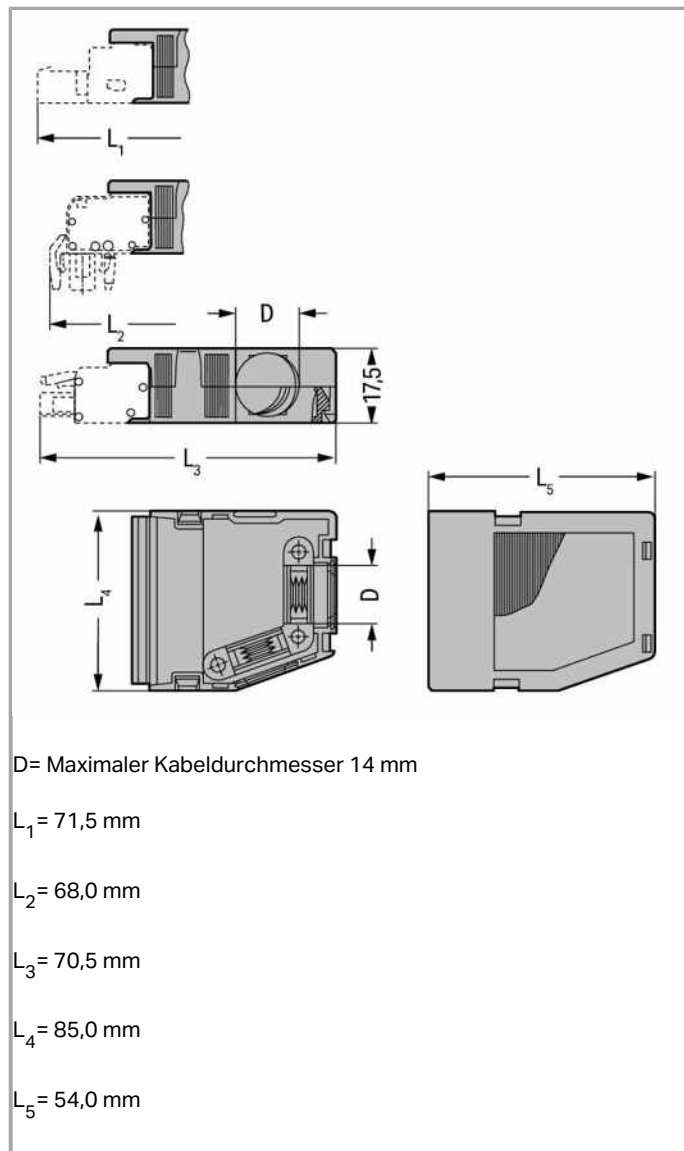

RoHS Compliant

BOMcheck.net

D= Maximaler Kabeldurchmesser 14 mm

L₁= 71,5 mm

L₂= 68,0 mm

L₃= 70,5 mm

L₄= 85,0 mm

L₅= 54,0 mm

Artikelbeschreibung

- Für Kabelschelle geeignet
- 1 x Kabelausgang hinten

Daten

Anschlussdaten

Polzahl

7

Geometrische Daten

Breite	38 mm / 1.496 inch
Höhe	17,5 mm / 0.689 inch
Tiefe	54 mm / 2.126 inch